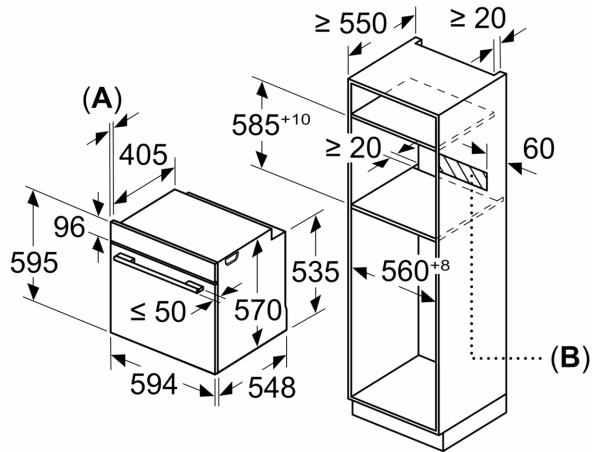

Medidas

- Dimensiones del aparato (alto x ancho x fondo): 595 mm x 594 mm x 548 mm
- Dimensiones de encastre (alto x ancho x fondo): 585 mm-595 mm x 560 mm-568 mm x 550 mm
- Consultar y respetar las dimensiones de encastre facilitadas en el manual de instalación
- 3HA5749B3
- EAN: 4242006315412
- Diseño Serie Cristal
- Diseño Serie Acero

Información técnica

- Longitud del cable de conexión: 120 cm
- Tensión nominal: 220 - 240 V
- Potencia total a red eléctrica: 3.6 kw
- Puerta abatible
- Horno pirolítico multifunción 60 cm
- Nuevo Control Comfort de fácil uso con mandos ocultables, Nuevo Control Comfort de fácil uso con mandos fijos
- Bandejas Dúo: un plus de flexibilidad.
- Reloj electrónico con programación de inicio y paro de cocción
- VarioGrill: 3 niveles de gratinado
- Recomendación automática de temperatura para cada función

**Horno con vapor pirolítico, 60 x 60 cm,
Cristal blanco
3HA5749B3**

Dimensiones en mm

Montaje con una placa.

A: 19,5 mm
B: Espacio para la conexión del aparato
320 x 115 mm

Dimensiones en mm