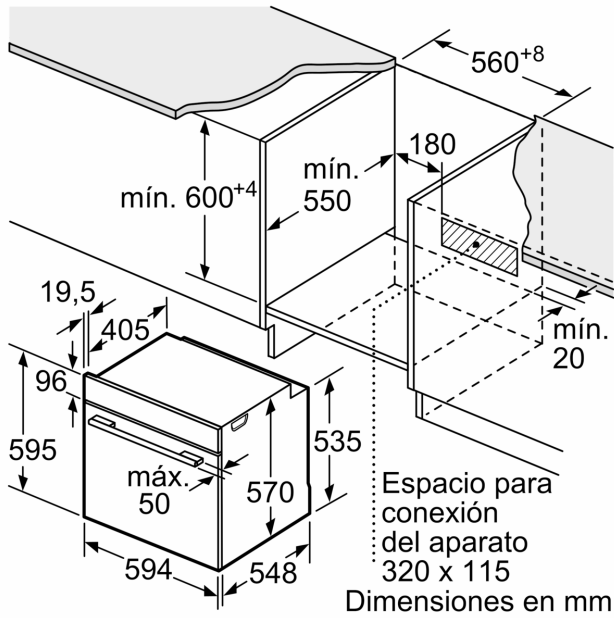

Medidas

- Dimensiones del aparato (alto x ancho x fondo): 595 mm x 594 mm x 548 mm
- Dimensiones de encastre (alto x ancho x fondo): 585 mm-595 mm x 560 mm-568 mm x 550 mm
- Consultar y respetar las dimensiones de encastre facilitadas en el manual de instalación
- 3HA5749B3
- EAN: 4242006315412
- Diseño Serie Cristal
- Diseño Serie Acero

Información técnica

- Longitud del cable de conexión: 120 cm
- Tensión nominal: 220 - 240 V
- Potencia total a red eléctrica: 3.6 kw
- Puerta abatible
- Horno pirolítico multifunción 60 cm
- Nuevo Control Comfort de fácil uso con mandos ocultables, Nuevo Control Comfort de fácil uso con mandos fijos
- Bandejas Dúo: un plus de flexibilidad.
- Reloj electrónico con programación de inicio y paro de cocción
- VarioGrill: 3 niveles de gratinado
- Recomendación automática de temperatura para cada función

**Horno con vapor pirolítico, 60 x 60 cm,
Cristal blanco
3HA5749B3**

Dimensiones en mm

Montaje con una placa.

A: 19,5 mm
B: Espacio para la conexión del aparato
320 x 115 mm

Dimensiones en mm