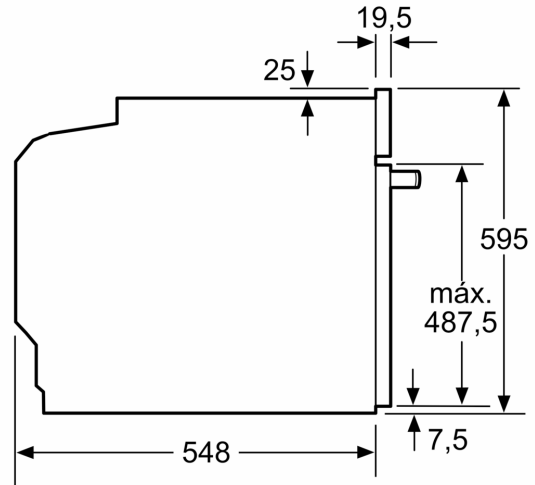

Tipo de construcción: Integrable
Sistema de limpieza: Pirolítico+Hidrolítico
Dimensiones de instalación necesarias (H x W x D): 585-595 x 560-568 x 550 mm
Dimensiones de instalación necesarias (H x W x D): 595x594x548 mm
Medidas del producto embalado: 675 x 660 x 690 mm
Material del panel de mandos: Cristal
Material de la puerta: vidrio
Peso neto: 38.3 kg
Volumen útil (de la cavidad): 71 l
Método de cocción: Grill total, Aire caliente suave, Aire caliente, Hornear, Horno de leña, Solera, Turbo grill
Regulación de temperatura: Electrónica
Número de luces interiores: 1
Longitud del cable de alimentación eléctrica: 120.0 cm
Código EAN: 4242006315412
Número de cavidades - (2010/30/CE): 1
Clase de eficiencia energética (2010/30/EC): A+
Consumo de energía por ciclo convencional (2010/30/EC): ... 0.94 kWh/cycle
Energy consumption per cycle forced air convection (2010/30/EC): 0.69 kWh/cycle
Índice de eficiencia energética (2010/30/CE): 81.2 %
Potencia de conexión: 3600 W
Intensidad corriente eléctrica: 16 A
Tensión: 220-240 V
Frecuencia: 50; 60 Hz
Tipo de enchufe: Schuko con conexión a tierra
Accesorios incluidos: 1 x Parrilla profesional, 1 x Bandeja universal

Medidas

- Dimensiones del aparato (alto x ancho x fondo): 595 mm x 594 mm x 548 mm
- Dimensiones de encastre (alto x ancho x fondo): 585 mm-595 mm x 560 mm-568 mm x 550 mm
- Consultar y respetar las dimensiones de encastre facilitadas en el manual de instalación
- 3HA5749B3
- EAN: 4242006315412
- Diseño Serie Cristal
- Diseño Serie Acero

**Horno con vapor pirolítico, 60 x 60 cm,
Cristal blanco
3HA5749B3**

Dimensiones en mm

Montaje con una placa.

A: 19,5 mm
B: Espacio para la conexión del aparato
320 x 115 mm

Dimensiones en mm