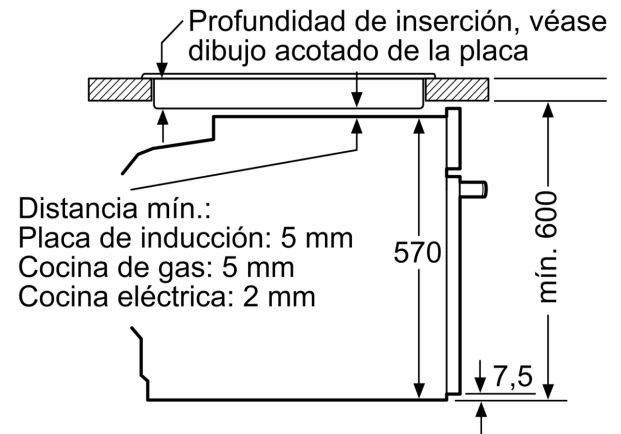

Medidas

- Dimensiones del aparato (alto x ancho x fondo): 595 mm x 594 mm x 548 mm
- Dimensiones de encastre (alto x ancho x fondo): 585 mm-595 mm x 560 mm-568 mm x 550 mm
- Consultar y respetar las dimensiones de encastre facilitadas en el manual de instalación
- 3HA5749B3
- EAN: 4242006315412
- Diseño Serie Cristal
- Diseño Serie Acero

Información técnica

- Longitud del cable de conexión: 120 cm
- Tensión nominal: 220 - 240 V
- Potencia total a red eléctrica: 3.6 kw
- Puerta abatible
- Horno pirolítico multifunción 60 cm
- Nuevo Control Comfort de fácil uso con mandos ocultables, Nuevo Control Comfort de fácil uso con mandos fijos
- Bandejas Dúo: un plus de flexibilidad.
- Reloj electrónico con programación de inicio y paro de cocción
- VarioGrill: 3 niveles de gratinado
- Recomendación automática de temperatura para cada función

**Horno con vapor pirolítico, 60 x 60 cm,
Cristal blanco
3HA5749B3**

Dimensiones en mm

Montaje con una placa.

A: 19,5 mm
B: Espacio para la conexión del aparato
320 x 115 mm

Dimensiones en mm