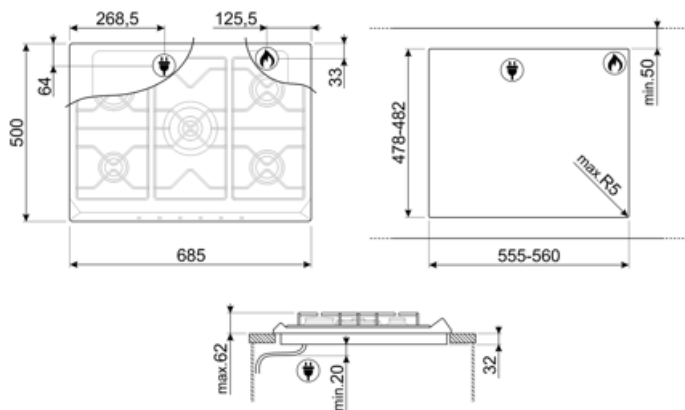

G20 gas natural

Otras conexiones de gas previstas **Cónica**

Conexión de gas

Cilindrico

Datos nominales de conexión gas

10800 W

Accesorios Compatible

6MP700AO