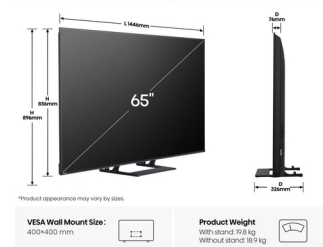

## Hisense 65E8Q 165,1 cm (65") 4K Ultra HD Smart TV Wifi Negro, Gris 600 cd / m<sup>2</sup>

Marca : Hisense

Código del producto: 20016368

Nombre del producto : 65E8Q

Hisense 65E8Q. Diagonal de la pantalla: 165,1 cm (65"), Resolución de la pantalla: 3840 x 2160 Píxeles, Tipo HD: 4K Ultra HD, Tecnología de visualización: ULED, Forma de la pantalla: Plana, Tipo de retroiluminación LED: Mini LED. Smart TV. Brillo de pantalla: 600 cd / m<sup>2</sup>, Tiempo de respuesta: 6,5 ms, Razón de contraste (típica): 5000:1, Relación de aspecto nativa: 16:9. Formato de señal digital: DVB-S, DVB-T2, DVB-T, DVB-C, DVB-S2. Wifi, Ethernet. Color del producto: Negro, Gris