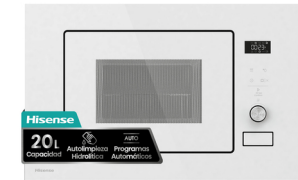

## Hisense BIM320G52WG microondas Blanco Microondas con grill Integrado 20 L 800 W

Marca : Hisense

Código del producto: BIM320G52WG

Nombre del producto : BIM320G52WG

800W, 20L, Microondas De Integración, Grill 1000W, Cristal Blanco  
Hisense BIM320G52WG. Tipo de instalación: Integrado, Tipo de producto: Microondas con grill, Capacidad interior: 20 L, Potencia del microondas: 800 W, Pantalla incorporada, Tipo de visualizador: LED, Tipo de control: Botones, Botón, Tocar, Color del producto: Blanco