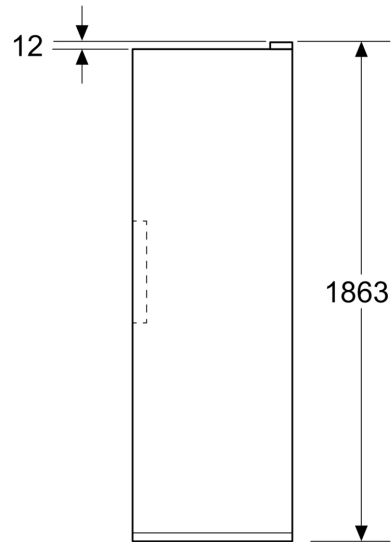

Medidas

- Dimensiones (alto x ancho x fondo): 1862 mm x 595 mm x 663 mm

iQ300, Congelador de libre
instalación, 186.2 x 59.5 cm,
Inoxidable
GS36NVICG

Dibujos acotados

Dimensiones en mm

Dimensiones en mm

Dimensiones en mm