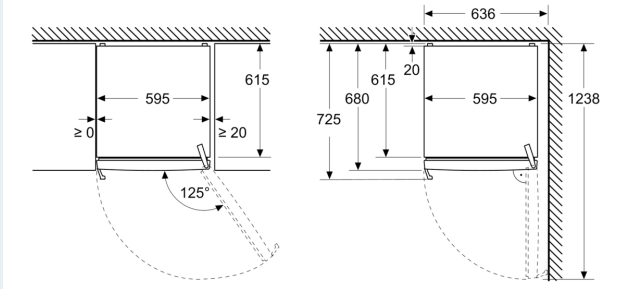

Medidas

- Dimensiones (alto x ancho x fondo): 1862 mm x 595 mm x 663 mm

iQ300, Congelador de libre
instalación, 186.2 x 59.5 cm,
Inoxidable
GS36NVICG

Dibujos acotados

Dimensiones en mm

Dimensiones en mm

Dimensiones en mm