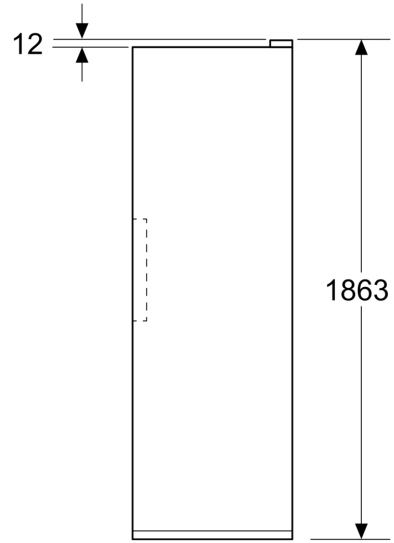

Medidas

- Dimensiones (alto x ancho x fondo): 1862 mm x 595 mm x 663 mm

**iQ300, Congelador de libre
instalación, 186.2 x 59.5 cm,
Blanco
GS36NVWDG**

Dibujos acotados

Dimensiones en mm

Dimensiones en mm

Dimensiones en mm