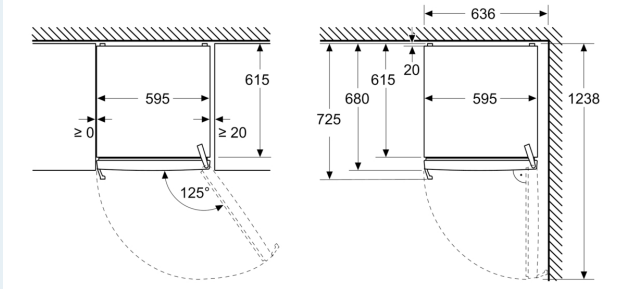

Prestaciones

- Total noFrost
- Home Connect: activa y desactiva funciones de tu electrodoméstico desde tu móvil, recibe notificaciones, etc
- Panel trasero metalizado multiAirFlow: distribución homogénea de la temperatura en el interior del congelador
- Iluminación LED softStart
- Iluminación ubicada en la parte superior
- Panel trasero interior metalizado
- flexDoor: configura los balcones de la puerta a tu gusto
- Display digital interior
- Alarma de puerta abierta
- Función "súper-congelación" con desconexión automática
- perfectFit: extrae los cajones perfectamente con una apertura de la puerta de 90 °
- Posible combinación en pareja con accesorio de unión
- Capacidad útil total del congelador: 334 l
- Capacidad de congelación 24h: 15 kg
- Tiempo aumento de temperatura : 12 h
- Número de pequeños compartimentos de ancho total de la puerta: 4
- Número de cajones bigBox: 1
- Número de bandejas de cristal: 3

Medidas

- Dimensiones (alto x ancho x fondo): 1862 mm x 595 mm x 663 mm

**iQ300, Congelador de libre
instalación, 186.2 x 59.5 cm,
Blanco
GS36NVWDG**

Dibujos acotados

Dimensiones en mm

Dimensiones en mm

Dimensiones en mm