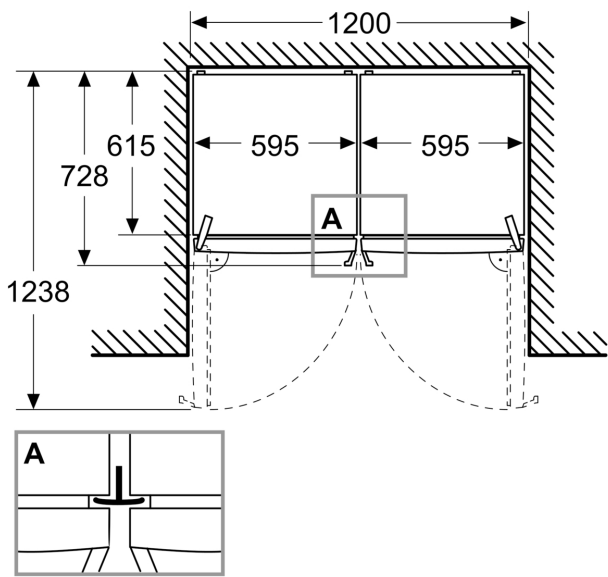

Medidas

- Dimensiones (alto x ancho x fondo): 1862 mm x 595 mm x 663 mm

**iQ300, Congelador de libre
instalación, 186.2 x 59.5 cm,
Blanco
GS36NVWDG**

Dibujos acotados

Dimensiones en mm

Dimensiones en mm

Dimensiones en mm