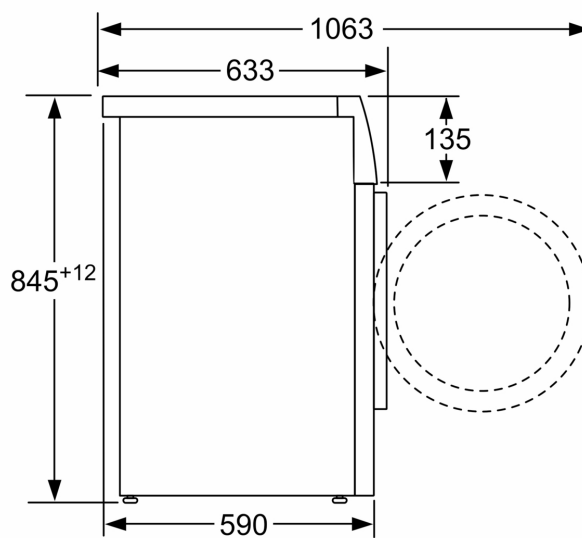

#### Información técnica

- Posibilidad de instalación en columna con el accesorio correspondiente según el modelo de secadora
- Posibilidad de instalación bajo encimera en muebles de altura 85 cm o más
- Dimensiones (alto x ancho): 84.5 cm x 59.8 cm
- Fondo del aparato: 59.0 cm
- Profundidad de la lavadora, incluyendo la puerta: 63.2 cm
- Profundidad de la lavadora con la puerta abierta: 104.9 cm

**iQ300, Lavadora de carga frontal,  
9 kg, máx. 1400 rpm, Acero mate  
antihuellas  
WM14N20XEP**

Dibujos acotados

Dimensiones en mm

Dimensiones en mm