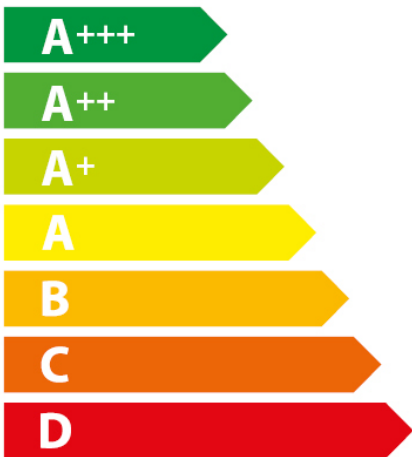

**ENERG**  
енергия · ενεργεια

AEG

GE68D9HB 942 022 950

**45**  
kWh/annum

ABCDEF G

ABCDEF G

ABCDEF G

57dB