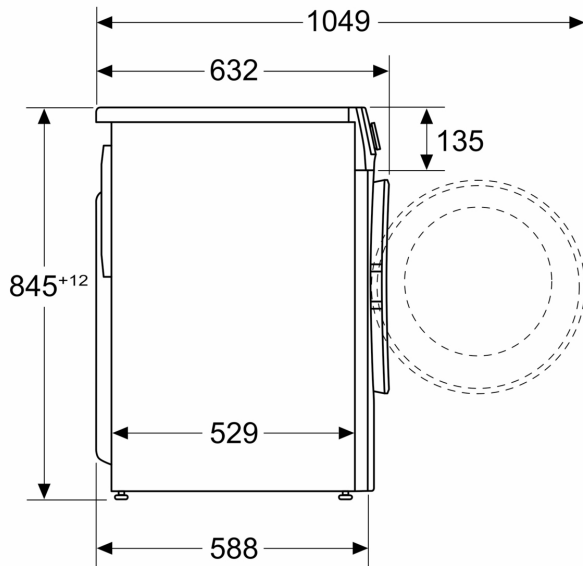

Información técnica

- Posibilidad de instalación bajo encimera en muebles de altura 85 cm o más
- Dimensiones (alto x ancho): 84.5 cm x 59.8 cm
- Fondo del aparato: 58.8 cm
- Profundidad de la lavadora, incluyendo la puerta: 63.2 cm

- Profundidad de la lavadora con la puerta abierta: 104.9 cm

¹ Dentro del rango de A (más eficiente) a G (menos eficiente)

² Consumo de energía por 100 ciclos (con el programa Eco 40-60)

³ Consumo de agua ponderado por ciclo (con el programa Eco 40-60)

**Serie 6, Lavadora de carga frontal,
10 kg, máx. 1400 rpm
WGG254ZBES**

Dimensiones en mm

Dimensiones en mm