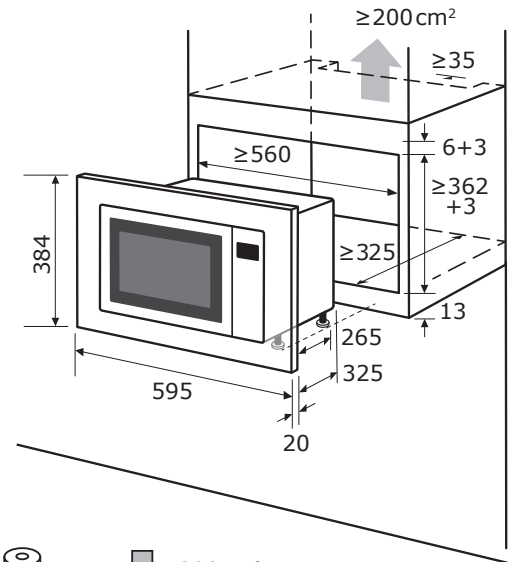

Bedienblende
Bedienpanel mit Anzeige der Uhrzeit

Grill
Für eine schnelle Zubereitung der Speisen

Einbautiefe
Geeignet für Schränke ab 32,5 cm

 mm  $\geq 200 \text{ cm}^2$

20
Liter

Grill

Timer

Warenmarke

Elektrischer Anschluß

Spannung / Frequenz	230 V~ / 50 Hz
Leistungsaufnahme	1300 W
Mikrowellenfrequenz	2450 MHz
Eingangsleistung Mikrowelle	1300 W
Ausgangsleistung Mikrowelle	800 W
Grillleistung	1000 W
Länge Stromkabel	100 cm
Prüfzeichen	CE

Bauform

Bauform Einbaugerät

Maße und Gewichte

Gerätemaß HxBxT	38,4 x 59,5 x 36,6 cm
Nischenmaß min. HxBxT	36,2 x 56,0 x 32,5 cm
Verpackungsmaß HxBxT	44,5 x 65,0 x 41,0 cm
Gerätgewicht brutto/netto	16,7 / 14,6 kg

Zubehör und Ausstattung

Volumen des Garraums	20 l
Zeitschaltuhr	Digital
Timer-Einstellung	35 Min
Akustisches Timer-Signal	Ja
Art der Steuerung	Elektronisch
Innenbeleuchtung	Ja
Türverriegelung	Ja
Türöffner	Drucktaste
Drehteller-Durchmesser	270 mm
Grillrost	Ja