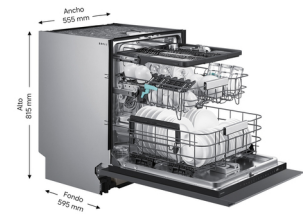

SAMSUNG

Samsung Lavavajillas Integrable Bespoke AI 60cm 14 cubiertos Clase B Inox DW80H73WBI0U1

Marca : Samsung

Código del producto:
DW80H73WBI0U1

Nombre del producto : Lavavajillas Integrable Bespoke
AI 60cm 14 cubiertos Clase B Inox DW80H73WBI0U1

Lavavajillas Integrable Bespoke AI 60cm 14 cubiertos Clase B Inox DW80H73WBI0U1
Samsung Lavavajillas Integrable Bespoke AI 60cm 14 cubiertos Clase B Inox DW80H73WBI0U1

8806097970422

Catalog Object Cloud