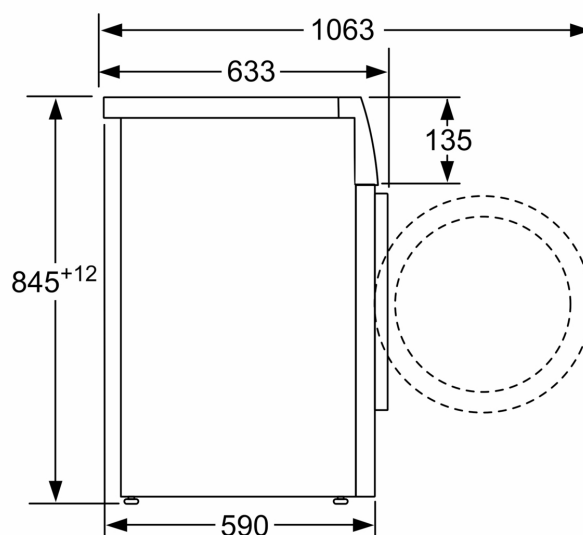

#### Información técnica

- Posibilidad de instalación en columna con el accesorio correspondiente según el modelo de secadora
- Posibilidad de instalación bajo encimera en muebles de altura 85 cm o más
- Dimensiones (alto x ancho): 84.5 cm x 59.8 cm
- Fondo del aparato: 59.0 cm
- Profundidad de la lavadora, incluyendo la puerta: 63.2 cm
- Profundidad de la lavadora con la puerta abierta: 104.9 cm

**iQ300, Lavadora de carga frontal,  
9 kg, máx. 1400 rpm  
WM14N292EP**

Dibujos acotados

Dimensiones en mm

Dimensiones en mm