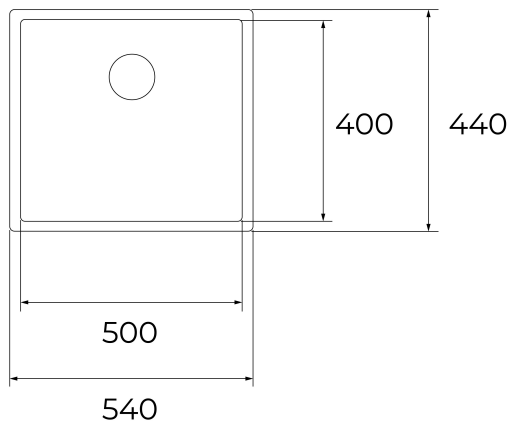

REFERENCIA

REF: 115000088

EAN: 8434778036190

CARACTERÍSTICAS

Serie TopLine

Fregadero de acero inoxidable con acabado especial FullBlack

Una cubeta

Triple posibilidad de instalación: encastre (top), enrasar o bajo encimera

Radio cubeta R15 para facilitar la limpieza

Desagüe con válvula canasta 3½" PerfectFlow y sifón

Cestilla HelixPro

SilentSmart, reduce un 50% la rumorosidad

Profundidad de la cubeta 200 mm

Mueble de 60 cm

DIMENSIONES

Altura del producto (mm):

Anchura del producto (mm): 440

Profundidad del producto (mm):

Longitud del producto (mm): 540

Peso neto (kg): 3.58

COLORES

115000088

Full Black