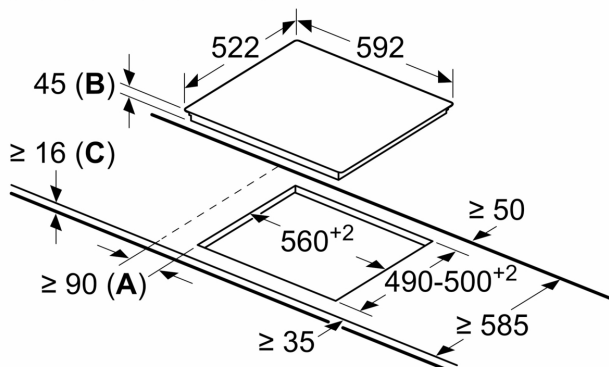

Datos técnicos

Familia de Producto:	Placa independie.vitrocerámica
Tipo de construcción:	Integrable
Entrada de energía:	Eléctrico
Número de posiciones que se pueden usar al mismo tiempo:	3
Dimensiones de instalación necesarias (H x W x D):	45 x 560-560 x 490-500 mm
Anchura:	592 mm
Dimensiones de instalación necesarias (H x W x D):	45x592x522 mm
Medidas del producto embalado:	100x750x590 mm
Peso neto:	7.1 kg
Peso bruto:	7.8 kg
Indicador de calor residual:	Separado
Ubicación del panel de mandos:	Frontal de placa de cocina
Material de la superficie básica:	Cristal vitrocerámico
Color superficie superior:	Negro
Longitud del cable de alimentación eléctrica:	100 cm
Código EAN:	4242006298432
Tensión:	220-240 V
Frecuencia:	50; 60 Hz

4 242006 298432

Placa vitrocerámica, 60 cm, sin perfiles
3EB764EN

Dimensiones en mm

- A:** Distancia mínima entre la abertura de la placa y la pared.
B: Profundidad de inserción
C: Con horno empotrado por debajo, mín. 20, quizás más; ver requisitos dimensionales para el horno.