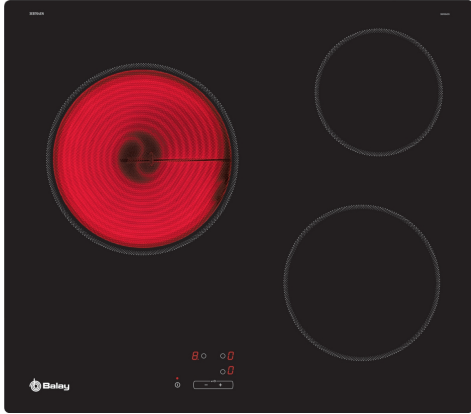

Placa vitrocerámica, 60 cm, sin perfiles 3EB764EN

Una placa vitrocerámica con todo lo necesario para que cocines cómodamente.

- Seguridad para niños: bloquea la placa de forma permanente o temporal para evitar descuidos.
- Zona semi-gigante de 23 cm

Datos técnicos

Familia de Producto:	Placa independie.vitrocerámica
Tipo de construcción:	Integrable
Entrada de energía:	Eléctrico
Número de posiciones que se pueden usar al mismo tiempo:	3
Dimensiones de instalación necesarias (H x W x D):	45 x 560-560 x 490-500 mm
Anchura:	592 mm
Dimensiones de instalación necesarias (H x W x D):	45x592x522 mm
Medidas del producto embalado:	100x750x590 mm
Peso neto:	7.1 kg
Peso bruto:	7.8 kg
Indicador de calor residual:	Separado
Ubicación del panel de mandos:	Frontal de placa de cocina
Material de la superficie básica:	Cristal vitrocerámico
Color superficie superior:	Negro
Longitud del cable de alimentación eléctrica:	100 cm
Código EAN:	4242006298432
Tensión:	220-240 V
Frecuencia:	50; 60 Hz