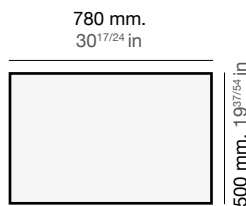

Shira 506

Modelo
Model
Modèle

SHIRA Ref. 506

Medidas
Measurements
Mesures

Profundidad cubeta
Bucket depth
Profondeur de la cuve

220 mm
8^{43/65} in

Sobre encimera
Inset
Sur plan de travail

Bajo encimera
Undermount
Sous plan de travail