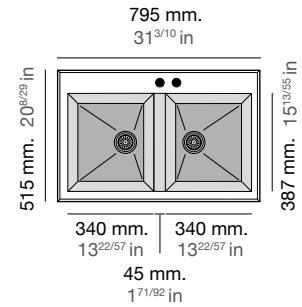

Shira 506

Modelo
Model
Modèle

SHIRA Ref. 506

Medidas
Measurements
Mesures

Profundidad cubeta
Bucket depth
Profondeur de la cuve

220 mm
8^{43/65} in

Sobre encimera
Inset
Sur plan de travail

Bajo encimera
Undermount
Sous plan de travail

Mueble
Furniture
Meuble

80 cm
3^{3/20} in

90 cm
3^{25/46} in

Incluye
Includes
Inclus

Válvula redonda automática.
Sifón y sellante.

Circular Automatic valve.
Siphon and sealant.

Vanne automatique circulaire.
Siphon et le colle mastic.