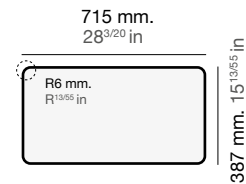

Shira 506

Modelo
Model
Modèle

SHIRA Ref. 506

Medidas
Measurements
Mesures

Profundidad cubeta
Bucket depth
Profondeur de la cuve

220 mm
8^{43/65} in

Sobre encimera
Inset
Sur plan de travail

Bajo encimera
Undermount
Sous plan de travail