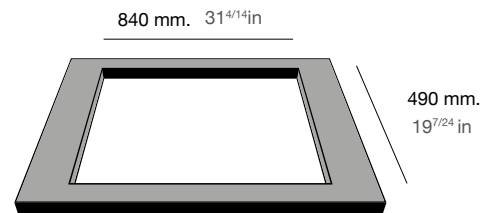

Kuma 304

Modelo
Model
Modèle

KUMA Ref. 304

Medidas
Measurements
Mesures

Profundidad cubeta
Bucket depth
Profondeur de la cuve

220 mm
8^{43/65} in

Sobre encimera
Inset
Sur plan de travail

Mueble
Furniture
Meuble

90 cm
3^{25/46} in

Incluye
Includes
Inclus

Válvula automática circular con maneta pulsador
Sifón y sellante.
Plantillas de encastre.

Automatic circular valve with push-button handle
Siphon and sealant.
Template inlay.