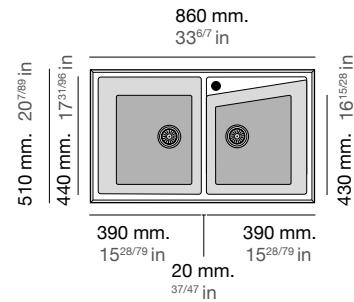

Kuma 304

Modelo
Model
Modèle

KUMA Ref. 304

Medidas
Measurements
Mesures

Profundidad cubeta
Bucket depth
Profondeur de la cuve

220 mm
8^{43/65} in

Sobre encimera
Inset
Sur plan de travail

Mueble
Furniture
Meuble

90 cm
3^{25/46} in

Incluye
Includes
Inclus

Válvula automática circular con maneta pulsador
Sifón y sellante.
Plantillas de encastre.

Automatic circular valve with push-button handle
Siphon and sealant.
Template inlay.