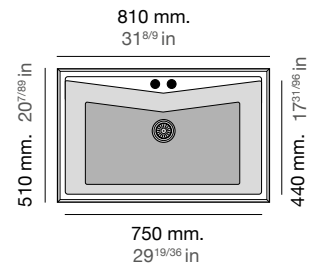

Kuma 302

Modelo
Model
Modèle

KUMA Ref. 302

Medidas
Measurements
Mesures

Profundidad cubeta
Bucket depth
Profondeur de la cuve

220 mm
8^{43/65} in

Sobre encimera
Inset
Sur plan de travail

Mueble
Furniture
Meuble

80 cm
3^{3/20} in

Incluye
Includes
Inclus

Válvula automática circular con maneta pulsador
Sifón y sellante.
Plantillas de encastre.

Automatic circular valve with push-button handle
Siphon and sealant.
Template inlay.