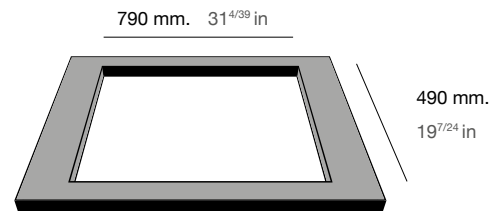

Kuma 302

Modelo
Model
Modèle

KUMA Ref. 302

Medidas
Measurements
Mesures

Profundidad cubeta
Bucket depth
Profondeur de la cuve

220 mm
8^{43/65} in

Sobre encimera
Inset
Sur plan de travail

Mueble
Furniture
Meuble

80 cm
3^{3/20} in

Incluye
Includes
Inclus

Válvula automática circular con maneta pulsador
Sifón y sellante.
Plantillas de encastre.

Automatic circular valve with push-button handle
Siphon and sealant.
Template inlay.