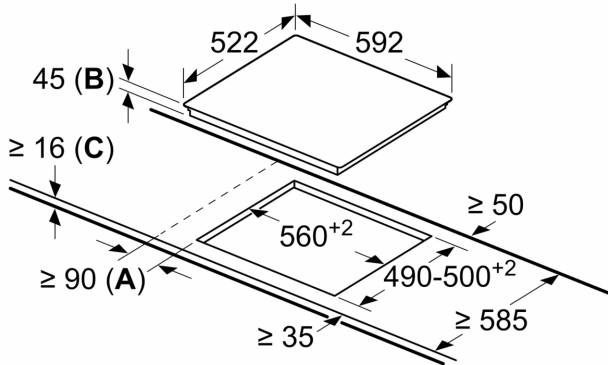

Placa vitrocerámica, 60 cm, sin perfiles 3EB714LR

Programación
tiempo

Una placa vitrocerámica con todo lo necesario para que cocines cómodamente.

- Con la función programación es imposible que te despistes.
- Seguridad para niños: bloquea la placa de forma permanente o temporal para evitar descuidos.
- Zona semi-gigante de 23 cm

Datos técnicos

Familia de Producto: Placa independiente vitrocerámica
 Tipo de construcción: Integrable
 Entrada de energía: Eléctrico
 Número de posiciones que se pueden usar al mismo tiempo: 3
 Dimensiones de instalación necesarias (H x W x D): 45 x 560-560 x 490-500 mm
 Anchura: 592 mm
 Dimensiones de instalación necesarias (H x W x D): 45x592x522 mm
 Medidas del producto embalado: 100x750x590 mm
 Peso neto: 7.2 kg
 Peso bruto: 7.9 kg
 Indicador de calor residual: Separado
 Ubicación del panel de mandos: Frontal de placa de cocina
 Material de la superficie básica: Cristal vitrocerámico
 Color superficie superior: Negro
 Longitud del cable de alimentación eléctrica: 100 cm
 Código EAN: 4242006225803
 Tensión: 220-240 V
 Frecuencia: 60; 50 Hz

Placa vitrocerámica, 60 cm, sin perfiles
3EB714LR

Dimensiones en mm

- A:** Distancia mínima entre la abertura de la placa y la pared.
- B:** Profundidad de inserción
- C:** Con horno empotrado por debajo, mín. 20, quizás más; ver requisitos dimensionales para el horno.