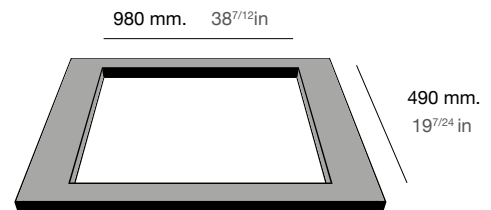

# Kuma 305

Modelo  
Model  
Modèle

KUMA Ref. 305

Medidas  
Measurements  
Mesures

Profundidad cubeta  
Bucket depth  
Profondeur de la cuve

220 mm  
8<sup>43/65</sup> in

Sobre encimera  
Inset  
Sur plan de travail

Mueble  
Furniture  
Meuble

70 cm  
2<sup>65/68</sup> in

Incluye  
Includes  
Inclus

Válvula automática circular con maneta pulsador  
Sifón y sellante.  
Plantillas de encastre.

Automatic circular valve with push-button handle  
Siphon and sealant.  
Template inlay.