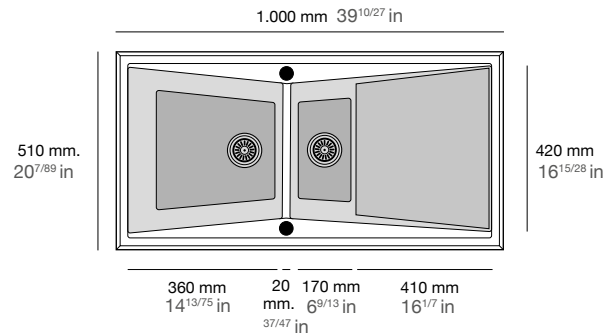

# Kuma 305

Modelo  
Model  
Modèle

KUMA Ref. 305

Medidas  
Measurements  
Mesures

Profundidad cubeta  
Bucket depth  
Profondeur de la cuve

220 mm  
8<sup>43/65</sup> in

Sobre encimera  
Inset  
Sur plan de travail

Mueble  
Furniture  
Meuble

70 cm  
2<sup>65/68</sup> in

Incluye  
Includes  
Inclus

Válvula automática circular con maneta pulsador  
Sifón y sellante.  
Plantillas de encastre.

Automatic circular valve with push-button handle  
Siphon and sealant.  
Template inlay.