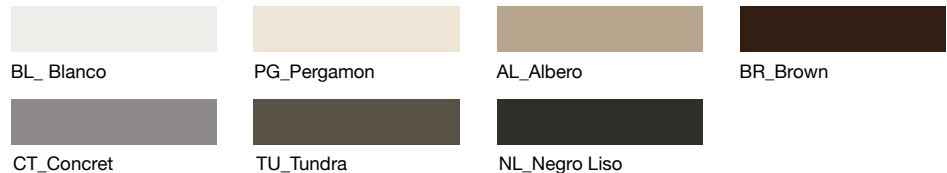

Acabados  
 Finishes  
 Finitions

**GLOSS**

**Colorstandard**

Pequeñas variaciones en los tonos de las piezas son una particularidad de los productos fabricados con cargas y pigmentos naturales y deben considerarse válidas.