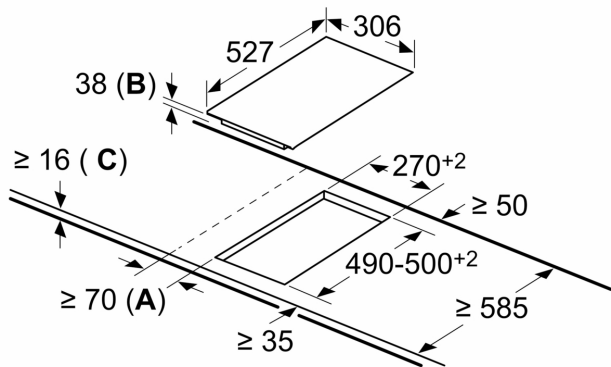

### Datos técnicos

Familia de Producto:	Vario/Domino placa indep.vitro
Tipo de construcción:	Integrable
Fuente energética:	Eléctrica
Número de posiciones que se pueden usar al mismo tiempo:	2
Dimensiones de instalación necesarias (H x W x D):	38 x x mm
Anchura:	306 mm
Dimensiones (Alt x Anch x Fondo):	38x306x527 mm
Medidas del producto embalado:	120x380x590 mm
Peso neto:	4.6 kg
Peso bruto:	5.2 kg
Indicador de calor residual:	Separado
Ubicación del panel de mandos:	Frontal de placa de cocina
Material de la superficie:	Cristal vitrocerámico
Color superficie superior:	Negro, Aluminio gratado
Longitud del cable de alimentación eléctrica:	100 cm
Código EAN:	4242005283286
Intensidad corriente eléctrica:	16 A
Tensión:	220-240 V
Frecuencia:	50; 60 Hz

Dimensiones del hueco (X) en función de la combinación (véase la tabla de combinaciones)

Dimensiones en mm

Cuando se montan dos unidades Domino junto a una placa de cocción, son necesarios dos kits de montaje (HEZ394301)

Dimensiones en mm

Cuando se montan dos unidades Domino junto a una placa de cocción, son necesarios dos kits de montaje (HEZ394301)

### Dimensiones en mm

- A:** Distancia mínima desde el corte de la placa hasta la pared.
- B:** Profundidad de inserción
- C:** Con horno instalado debajo, mín. 20, posiblemente más; consultar el espacio necesario para el horno.