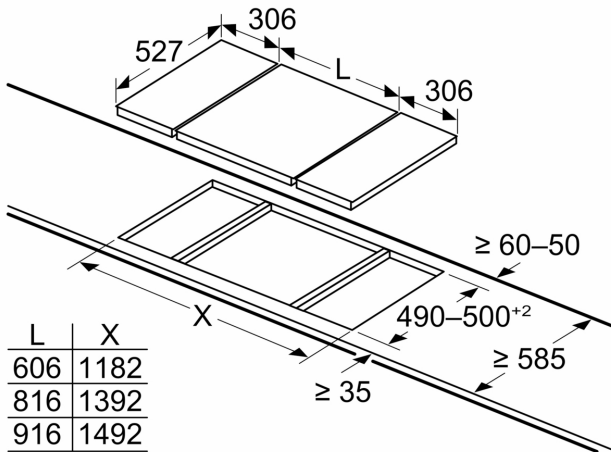

Cuando se montan dos unidades Domino junto a una placa de cocción, son necesarios dos kits de montaje (HEZ394301)

Dimensiones en mm