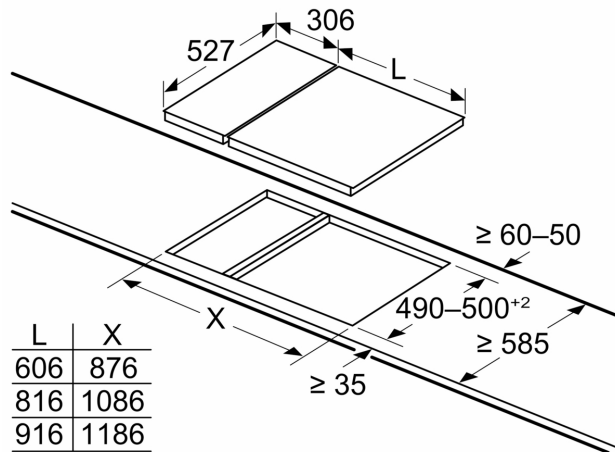

Cuando se montan dos unidades Domino junto a una placa de cocción, son necesarios dos kits de montaje (HEZ394301)