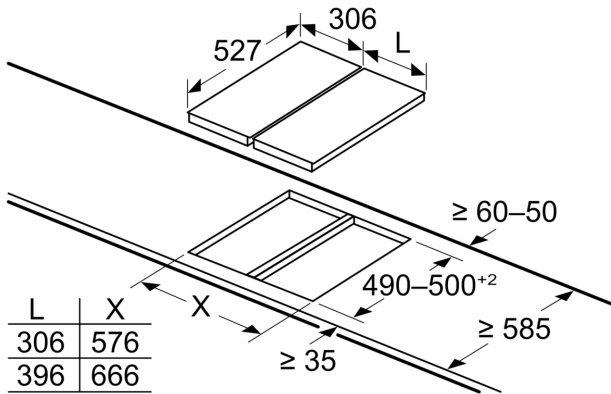

Serie 6, Placa dominó, 30 cm, con perfiles PKF375FP2E

Dimensiones en mm

Si se montan dos o más elementos uno al lado del otro, son necesarios uno o varios kits de montaje (para 2 elementos, 1 kit de montaje; para 3 elementos, 2 kits de montaje, etc.)

Dimensiones en mm
Imagen de la tabla de combinaciones posibles de Domino con los dispositivos correspondientes y las dimensiones del hueco