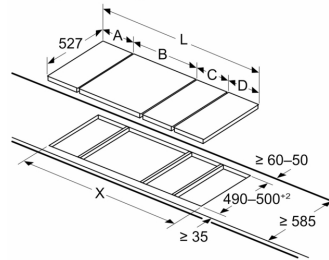

### Datos técnicos

Familia de Producto:	Vario/Domino placa indep.vitro
Tipo de construcción:	Integrable
Fuente energética:	Eléctrica
Número de posiciones que se pueden usar al mismo tiempo:	2
Dimensiones de instalación necesarias (H x W x D):	38 x x mm
Anchura:	306 mm
Dimensiones (Alt x Anch x Fondo):	38x306x527 mm
Medidas del producto embalado:	120x380x590 mm
Peso neto:	4.6 kg
Peso bruto:	5.2 kg
Indicador de calor residual:	Separado
Ubicación del panel de mandos:	Frontal de placa de cocina
Material de la superficie:	Cristal vitrocerámico
Color superficie superior:	Negro, Aluminio gratado
Longitud del cable de alimentación eléctrica:	100 cm
Código EAN:	4242005283286
Intensidad corriente eléctrica:	16 A
Tensión:	220-240 V
Frecuencia:	50; 60 Hz

### Accesorios opcionales

HEZ32WA00	Termosonda inalámbrica
HEZ394301	Accesorio de unión

**Serie 6, Placa dominó, 30 cm, con perfiles PKF375FP2E**

Dimensiones en mm

Si se montan dos o más elementos uno al lado del otro, son necesarios uno o varios kits de montaje (para 2 elementos, 1 kit de montaje; para 3 elementos, 2 kits de montaje, etc.)

Dimensiones en mm  
Imagen de la tabla de combinaciones posibles de Domino con los dispositivos correspondientes y las dimensiones del hueco

Si se montan dos o más elementos uno al lado del otro, son necesarios uno o varios kits de montaje (para 2 elementos, 1 kit de montaje; para 3 elementos, 2 kits de montaje, etc.)

Dimensiones del hueco (X) en función de la combinación (véase la tabla de combinaciones)

Dimensiones en mm

Cuando se montan dos unidades Domino junto a una placa de cocción, son necesarios dos kits de montaje (HEZ394301)