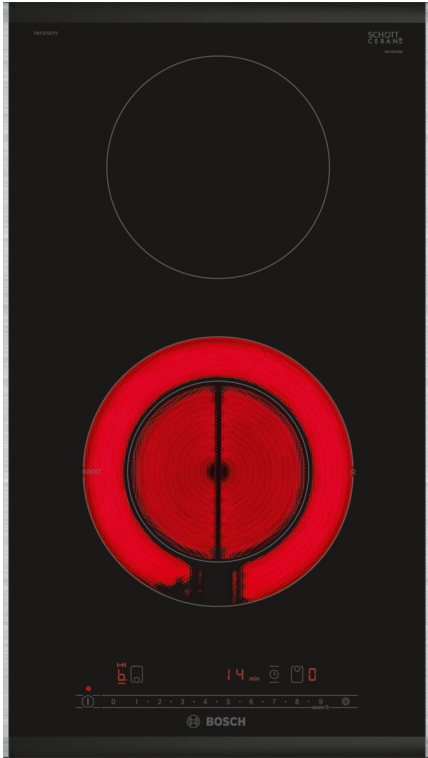

## Serie 6, Placa dominó, 30 cm, con perfiles PKF375FP2E

## Dómino Vitrocerámica: disfruta de la cocción y de una limpieza sencilla.

- **Función Sprint:** hasta un 20 % más de potencia en tu placa de cocción, para calentar más rápido.
- **Programación de tiempo de cocción:** desconecta la zona de cocción al finalizar el tiempo indicado.
- **Seguro para niños:** bloquea el panel de control para evitar que la placa se encienda accidentalmente.
- **Terminación Premium:** un diseño elegante, con frontal biselado y laterales con perfiles metálicos.

### Datos técnicos

Familia de Producto:	Vario/Domino placa indep.vitro
Tipo de construcción:	Integrable
Fuente energética:	Eléctrica
Número de posiciones que se pueden usar al mismo tiempo:	2
Dimensiones de instalación necesarias (H x W x D):	38 x x mm
Anchura:	306 mm
Dimensiones (Alt x Anch x Fondo):	38x306x527 mm
Medidas del producto embalado:	120x380x590 mm
Peso neto:	4.6 kg
Peso bruto:	5.2 kg
Indicador de calor residual:	Separado
Ubicación del panel de mandos:	Frontal de placa de cocina
Material de la superficie:	Cristal vitrocerámico
Color superficie superior:	Negro, Aluminio gratado
Longitud del cable de alimentación eléctrica:	100 cm
Código EAN:	4242005283286
Intensidad corriente eléctrica:	16 A
Tensión:	220-240 V
Frecuencia:	50; 60 Hz