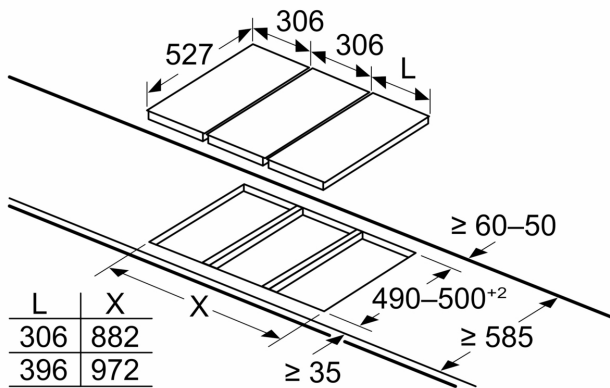

Dimensiones en mm

Si se montan dos o más elementos uno al lado del otro, son necesarios uno o varios kits de montaje (para 2 elementos, 1 kit de montaje; para 3 elementos, 2 kits de montaje, etc.)