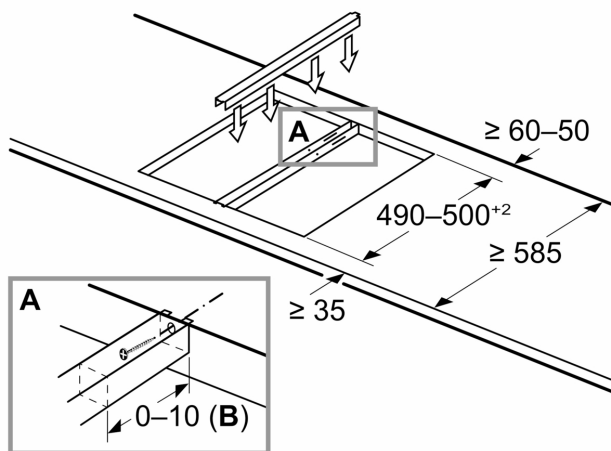

Dimensiones en mm

Kit de montaje (HEZ394301) para Domino

B: En función de la profundidad de corte