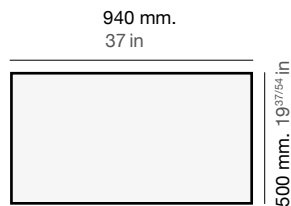

Shira 505

Modelo
Model
Modèle

SHIRA Ref. 505

Medidas
Measurements
Mesures

Profundidad cubeta
Bucket depth
Profondeur de la cuve

220 mm
8⁴³/₆₅ in

Sobre encimera
Inset
Sur plan de travail

Bajo encimera
Undermount
Sous plan de travail