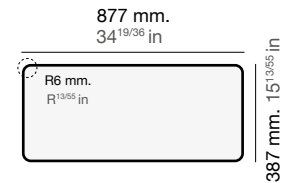

Shira 505

Modelo
Model
Modèle

SHIRA Ref. 505

Medidas
Measurements
Mesures

Profundidad cubeta
Bucket depth
Profondeur de la cuve

220 mm
8⁴³/₆₅ in

Sobre encimera
Inset
Sur plan de travail

Bajo encimera
Undermount
Sous plan de travail