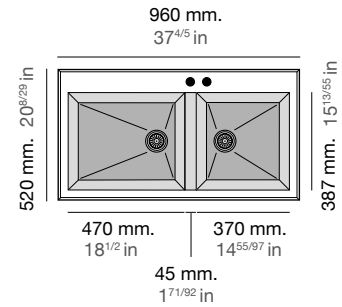

Shira 505

Modelo
Model
Modèle

SHIRA Ref. 505

Medidas
Measurements
Mesures

Profundidad cubeta
Bucket depth
Profondeur de la cuve

220 mm
8⁴³/₆₅ in

Sobre encimera
Inset
Sur plan de travail

Bajo encimera
Undermount
Sous plan de travail

Mueble
Furniture
Meuble

100 cm
3¹⁵/₁₆ in

100 cm
3¹⁵/₁₆ in

Incluye
Includes
Inclus

Válvula redonda automática.
Sifón y sellante.

Circular Automatic valve.
Siphon and sealant.

Vanne automatique circulaire.
Siphon et le colle mastic.