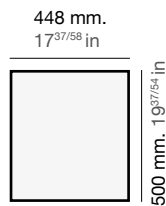

Shira 501

Modelo
Model
Modèle

SHIRA Ref. 501

Medidas
Measurements
Mesures

Profundidad cubeta
Bucket depth
Profondeur de la cuve

220 mm
8^{43/65} in

Sobre encimera
Inset
Sur plan de travail

Bajo encimera
Undermount
Sous plan de travail