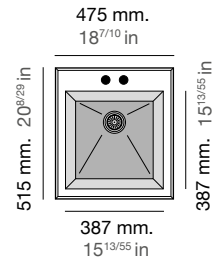

Shira 501

Modelo
Model
Modèle

SHIRA Ref. 501

Medidas
Measurements
Mesures

Profundidad cubeta
Bucket depth
Profondeur de la cuve

220 mm
8^{43/65} in

Sobre encimera
Inset
Sur plan de travail

Bajo encimera
Undermount
Sous plan de travail

Mueble
Furniture
Meuble

45 cm
1^{71/92} in

50 cm
1^{31/32} in

Incluye
Includes
Inclus

Válvula redonda automática.
Sifón y sellante.

Circular Automatic valve.
Siphon and sealant.

Vanne automatique circulaire.
Siphon et le colle mastic.