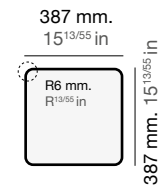

Shira 501

Modelo
Model
Modèle

SHIRA Ref. 501

Medidas
Measurements
Mesures

Profundidad cubeta
Bucket depth
Profondeur de la cuve

220 mm
8^{43/65} in

Sobre encimera
Inset
Sur plan de travail

Bajo encimera
Undermount
Sous plan de travail