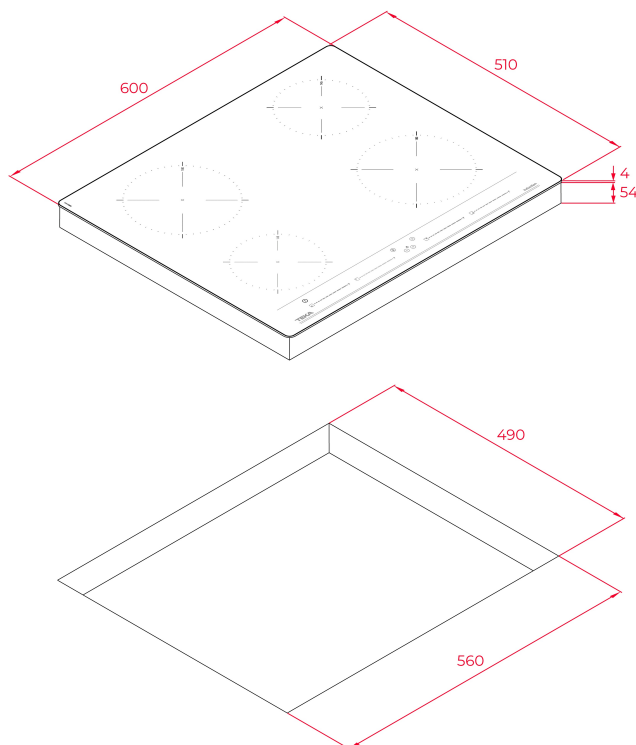

IBC 64010 MSS Placa de inducción Multislider de 60cm con 4 zonas de cocción

Seguridad por Termopar integrada

MultiSlider

Función Power

Función Power Plus

Easy installation

DESCRIPCIÓN

Placa de inducción Multislider de 60cm con 4 zonas de cocción

DIMENSIONES

Altura del producto (mm): 58
Anchura del producto (mm): 600
Profundidad del producto (mm): 510
Longitud del producto (mm): 490
Peso del producto (Kg): 9,59

ESPECIFICACIONES TÉCNICAS

MEDIDAS DE AJUSTE

Built-in Ancho (mm): 560
Incorporado en profundidad (mm): 490
Incorporado Altura (mm): 54

CARACTERÍSTICAS

Número de potencias eléctricas: 9
Función Power Management: Sí

CONEXIÓN ELÉCTRICA

Frecuencia (Hz): 50/60
Fuente de alimentación (V): 220-240
Longitud del cable (cm): 110
Potencia máxima nominal (W) (placa eléctrica): 7200

ZONAS DE COCCIÓN

Número de zonas de cocción: 4
Zona de cocción trasera izquierda - Diámetro (mm): 185
Zona de cocción trasera izquierda - Tipo: Single Zone
Zona de cocción frontal izquierda - Diámetro (mm): 150