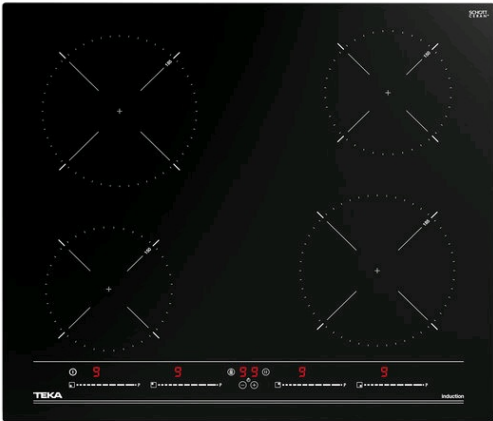

IBC 64010 MSS Placa de inducción Multislider de 60cm con 4 zonas de cocción

Seguridad por Termopar integrada

MultiSlider

Función Power

Función Power Plus

Easy installation

DESCRIPCIÓN

Placa de inducción Multislider de 60cm con 4 zonas de cocción

GAMA

Easy

COLORES

REFERENCIA

REF. 112520012
EAN. 8434778011807

TEKA

IBC 64010 MSS

CARACTERÍSTICAS

Placa de inducción
Cristal con acabado redondeado
Touch Control Multislíder con sensores acústicos y bloqueo de seguridad (uno para cada placa de cocción)
Función Power Plus
Función STOP & GO
Programador del tiempo de cocción hasta 99 minutos con avisador acústico (posibilidad de programar todas las placa a la vez)
Modo silencio
4 zonas de cocción
-2 placas de Ø 150 mm
-2 placas de Ø 185 mm
Función power de máxima potencia en todas las placas inductivas (1.500 W - 1.500 W - 2.100 W - 2.100 W)
Regulador de potencia
Sistema fácil instalación Fast-Click
Potencia nominal máxima: 7.200 W

DIMENSIONES

Altura del producto (mm): 58
Anchura del producto (mm): 600
Profundidad del producto (mm): 510
Longitud del producto (mm): 490
Peso del producto (Kg): 9,59

ESPECIFICACIONES TÉCNICAS

MEDIDAS DE AJUSTE