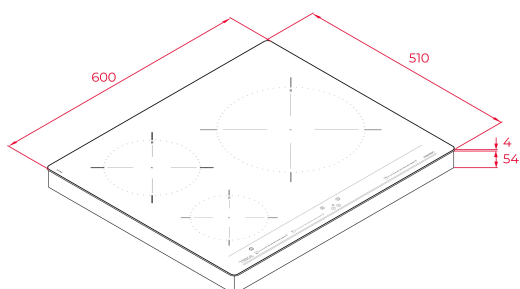

**TEKA****IBC 63010 MSS**

Placa de inducción de 60 cm con 3 zonas

Seguridad por Termopar integrada

Easy installation

MultiSlider

Función Power

Función Power Plus

**REFERENCIA**

REF: 112520006

EAN: 8434778003802

**CARACTERÍSTICAS**

Placa de inducción

Control Touch MultiSlider

Temporizador de cocción

3 zonas de cocción:

1 inducción Ø 280 mm

1 inducción Ø 180 mm

1 inducción Ø 145 mm

Función Power plus

Función Stop &amp; Go

Indicadores de calor residual

Instalación fácil Fast-Click

Potencia nominal máxima: 5.900 W

**DIMENSIONES****Altura del producto (mm):** 50**Anchura del producto (mm):** 600**Profundidad del producto (mm):** 510**Longitud del producto (mm):****Peso neto (kg):** 9,63**ESPECIFICACIONES TÉCNICAS**