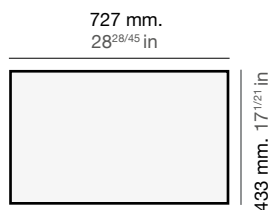

Gandia 70

Modelo
Model
Modèle

GANDIA_70 Ref.165_Gloss
GANDIA_70 Ref.195_Soft
GANDIA_70 Ref.195_Hekla

Medidas
Measurements
Mesures

Profundidad cubeta
Bucket depth
Profondeur de la cuve

200 mm
7^{7/8} in

Sobre encimera
Inset
Sur plan de travail