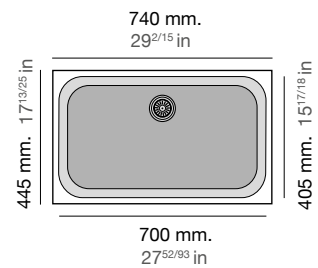

Gandia 70

Modelo
Model
Modèle

GANDIA_70 Ref.165_Gloss
GANDIA_70 Ref.195_Soft
GANDIA_70 Ref.195_Hekla

Medidas
Measurements
Mesures

Profundidad cubeta
Bucket depth
Profondeur de la cuve

200 mm
7^{7/8} in

Sobre encimera
Inset
Sur plan de travail

Bajo encimera
Undermount
Sous plan de travail

Mueble
Furniture
Meuble

80 cm
3^{3/20} in

80 cm
3^{3/20} in

Incluye
Includes
Inclus

Válvula circular.
Sifón y sellante.
Plantillas de encastré.
Barra de anclaje bajo encimera.