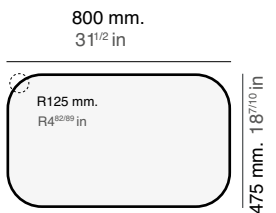

# BASIC Coral 121

Modelo  
Model  
Modèle

CORAL Ref.121

Medidas  
Mesures  
Measurements

Profundidad cubeta  
Bucket depth  
Profondeur de la cuve

180 mm  
7 <sup>2</sup>/<sub>23</sub> in

Sobre encimera  
Inset  
Sous plan de travail