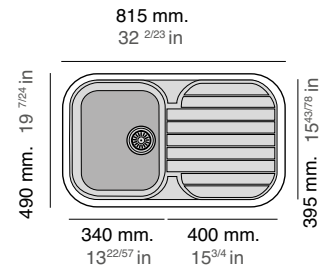

# BASIC Coral 121

Modelo  
Model  
Modèle

CORAL Ref.121

Medidas  
Mesures  
Measurements

Profundidad cubeta  
Bucket depth  
Profondeur de la cuve

180 mm  
7 <sup>2</sup>/<sub>23</sub> in

Sobre encimera  
Inset  
Sous plan de travail

Mueble  
Furniture  
Meuble

45 cm  
1 <sup>7</sup>/<sub>8</sub> in

Incluye  
Includes  
Inclus

Válvula circular.  
Garras de anclaje.

Circular valve.  
Anchor bar.

Vanne circulaire.  
Raccords d'ancrage.

Material  
Material  
Matériel