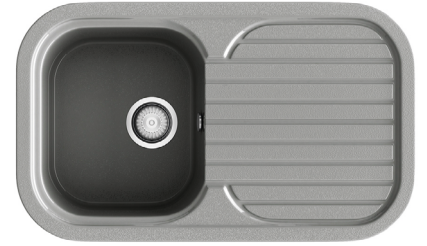

# BASIC Coral 121

Modelo  
Model  
Modèle

CORAL Ref.121

Medidas  
Mesures  
Measurements

Profundidad cubeta  
Bucket depth  
Profondeur de la cuve

180 mm  
7 <sup>2</sup>/<sub>23</sub> in

Sobre encimera  
Inset  
Sous plan de travail

Mueble  
Furniture  
Meuble

45 cm  
1 <sup>7</sup>/<sub>8</sub> in

Incluye  
Includes  
Inclus

Válvula circular.  
Garras de anclaje.

Circular valve.  
Anchor bar.

Vanne circulaire.  
Raccords d'ancrage.

Material  
Material  
Matériel

La superficie de los fregaderos Roc Stone® está cubierta por una capa protectora de Gel Coat sanitario que no deja lugar a la aparición de posibles gérmenes. Se suma la tecnología Bactiblock®, basada en arcilla funcionalizada con plata, que se comporta como una fuente natural altamente eficaz como agente antimicrobiano.