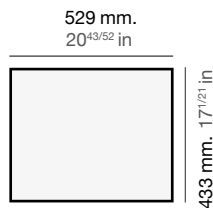

Gandia 50

Modelo
Model
Modèle

GANDIA_50 Ref.164_Gloss
GANDIA_50 Ref.194_Soft
GANDIA_50 Ref.194_Hekla

Medidas
Measurements
Mesures

Profundidad cubeta
Bucket depth
Profondeur de la cuve

200 mm
7^{7/8} in

Sobre encimera
Inset
Sur plan de travail