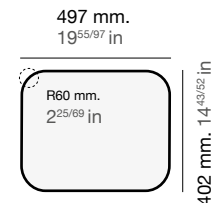

Mueble
Furniture
Meuble

60 cm
2^{25/69} in

60 cm
2^{25/69} in

Incluye
Includes
Inclus

Válvula circular.
Sifón y sellante.
Plantillas de encastre.
Barra de anclaje bajo encimera.

Circular valve.
Siphon and sealant.
Template inlay.
Undermount anchor bar included.

Vanne circulaire.
Siphon et le colle mastic.
Le gabarit d'encastrement.
Barre d'ancrage pour sous plan inclus.

Material
Material
Matériel

Roc Stone®
poalgi

Roc Stone® es un material diseñado para garantizar tu comodidad en la cocina. Su fórmula a partir de minerales naturales y resinas técnicas permite la creación de fregaderos compactos y resistentes que harán más fácil tu día a día.

La superficie de los fregaderos Roc Stone® está cubierta por una capa protectora de Gel Coat sanitario que no deja lugar a la aparición de posibles gérmenes. Se suma la tecnología Bactiblock®, basada en arcilla funcionalizada con plata, que se comporta como una fuente natural altamente eficaz como agente antimicrobiano.

Roc Stone® is a material designed to guarantee your comfort in the kitchen. Its formula from natural minerals and technical resins allows the creation of compact and resistant sinks that will make your daily life easier.

The surface of Roc Stone® sinks is covered by a sanitary Gel Coat protective layer, which blocks the appearance of possible germs. And the Bactiblock® technology is included, which is based on silver functionalized clay and behaves as a highly effective natural source against microbes.

Roc Stone® est un matériel conçu afin de garantir un confort en cuisine. Sa composition à partir de minéraux naturels et de résines techniques, permet la création d'éviers compacts et résistants qui faciliteront les tâches du quotidien.

La surface des éviers Roc Stone® est recouverte d'une couche protectrice de Gel Coat sanitaire qui évite l'apparition de possibles germes. S'ajoute à elle la technologie Bactiblock®, basée sur de l'argille fonctionnalisée avec de l'argent, qui se comporte comme une source naturelle hautement efficace comme agent antimicrobien.