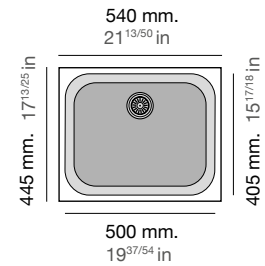

Gandia 50

Modelo
Model
Modèle

GANDIA_50 Ref.164_Gloss
GANDIA_50 Ref.194_Soft
GANDIA_50 Ref.194_Hekla

Medidas
Measurements
Mesures

Profundidad cubeta
Bucket depth
Profondeur de la cuve

200 mm
7^{7/8} in

Sobre encimera
Inset
Sur plan de travail

Bajo encimera
Undermount
Sous plan de travail

Mueble
Furniture
Meuble

60 cm
2^{25/69} in

60 cm
2^{25/69} in

Incluye
Includes
Inclus

Válvula circular.
Sifón y sellante.
Plantillas de encastre.
Barra de anclaje bajo encimera.