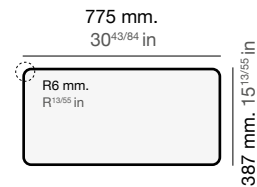

Shira 504

Modelo
Model
Modèle

SHIRA Ref. 504

Medidas
Measurements
Mesures

Profundidad cubeta
Bucket depth
Profondeur de la cuve

220 mm
8^{43/65} in

Sobre encimera
Inset
Sur plan de travail

Bajo encimera
Undermount
Sous plan de travail