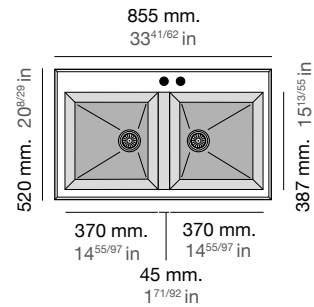

Shira 504

Modelo
Model
Modèle

SHIRA Ref. 504

Medidas
Measurements
Mesures

Profundidad cubeta
Bucket depth
Profondeur de la cuve

220 mm
8^{43/65} in

Sobre encimera
Inset
Sur plan de travail

Bajo encimera
Undermount
Sous plan de travail

Mueble
Furniture
Meuble

90 cm
3^{25/48} in

90 cm
3^{25/48} in

Incluye
Includes
Inclus

Válvula redonda automática.
Sifón y sellante.

Circular Automatic valve.
Siphon and sealant.

Vanne automatique circulaire.
Siphon et le colle mastic.