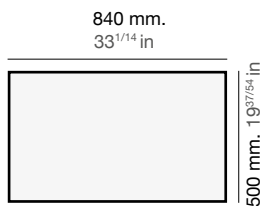

Shira 504

Modelo
Model
Modèle

SHIRA Ref. 504

Medidas
Measurements
Mesures

Profundidad cubeta
Bucket depth
Profondeur de la cuve

220 mm
8^{43/65} in

Sobre encimera
Inset
Sur plan de travail

Bajo encimera
Undermount
Sous plan de travail