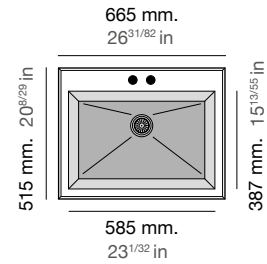

# Shira 502

Modelo  
Model  
Modèle

SHIRA Ref. 502

Medidas  
Measurements  
Mesures

Profundidad cubeta  
Bucket depth  
Profondeur de la cuve

220 mm  
8 43/65 in

Sobre encimera  
Inset  
Sur plan de travail

Bajo encimera  
Undermount  
Sous plan de travail

Mueble  
Furniture  
Meuble

70 cm  
2 65/86 in

70 cm  
2 65/86 in

Incluye  
Includes  
Inclus

Válvula redonda automática.  
Sifón y sellante.

Circular Automatic valve.  
Siphon and sealant.