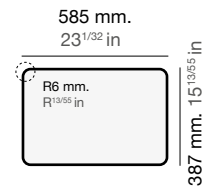

# Shira 502

Modelo  
Model  
Modèle

SHIRA Ref. 502

Medidas  
Measurements  
Mesures

Profundidad cubeta  
Bucket depth  
Profondeur de la cuve

220 mm  
8 43/65 in

Sobre encimera  
Inset  
Sur plan de travail

Bajo encimera  
Undermount  
Sous plan de travail

Mueble  
Furniture  
Meuble

70 cm  
2 65/86 in

70 cm  
2 65/86 in

Incluye  
Includes  
Inclus

Válvula redonda automática.  
Sifón y sellante.

Circular Automatic valve.  
Siphon and sealant.