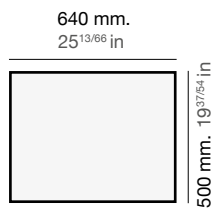

# Shira 502

Modelo  
Model  
Modèle

SHIRA Ref. 502

Medidas  
Measurements  
Mesures

Profundidad cubeta  
Bucket depth  
Profondeur de la cuve

220 mm  
8 43/65 in

Sobre encimera  
Inset  
Sur plan de travail