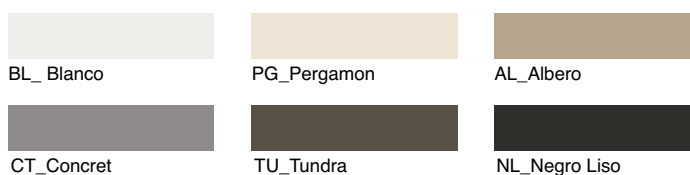

Acabados Finishes Finitions

GLOSS

Colorstandard

Pequeñas variaciones en los tonos de las piezas son una particularidad de los productos fabricados con cargas y pigmentos naturales y deben considerarse válidas.

Slight variances in tone are a characteristic feature of products made with natural fillers and pigments and should be considered valid.

De légères variations de ton sont une caractéristique des produits fabriqués avec des charges et des pigments naturels et doivent être considérées comme valides.

El sistema colorplus de poalgi consigue adaptar el color de tu fregadero a partir del color de cualquier superficie (encimeras sintéticas, encimeras de madera, cerámica, porcelánicos, compactos) y/o gama de color tipo carta universal RAL o NCS.

The colorplus system, based on the RAL or NCs coding system offers endless options four product customization.

Le système colorplus, basé sur le système de codage RAL ou NC offre des options infinies de personnalisation de quatre produits.