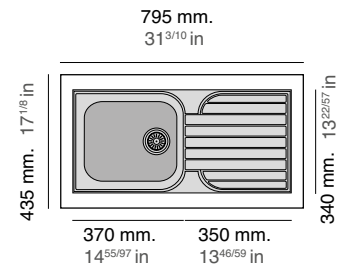

# BASIC Topacio 116

Modelo  
Model  
Modèle

TOPACIO Ref.116

Medidas  
Mesures  
Measurements

Profundidad cubeta  
Bucket depth  
Profondeur de la cuve

180 mm  
7<sup>2/23</sup> in

Sobre encimera  
Inset  
Sous plan de travail

785 mm.  
30<sup>48/53</sup> in

Mueble  
Furniture  
Meuble

50 cm  
1<sup>31/32</sup> in

Incluye  
Includes  
Inclus

Válvula circular.  
Garras de anclaje.

Circular valve.  
Anchor bar.

Vanne circulaire.  
Raccords d'ancrage.

12,5 kg

Paquete  
Packaging  
Colis

85 x 50 x 25 cm  
33<sup>46/99</sup> x 19<sup>37/54</sup> x 9<sup>16/19</sup> in

Peso Neto  
Net weight  
Poids net

10,5 kg

Material inerte,  
recuperable al 100%

Inert material,  
100 % recoverable