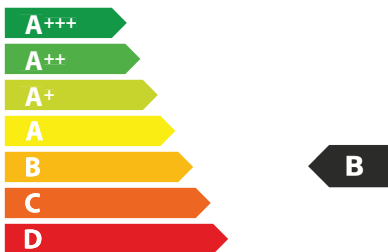

64

кВт·г/рік

A **B** CDEFG

A **B** CDEFG