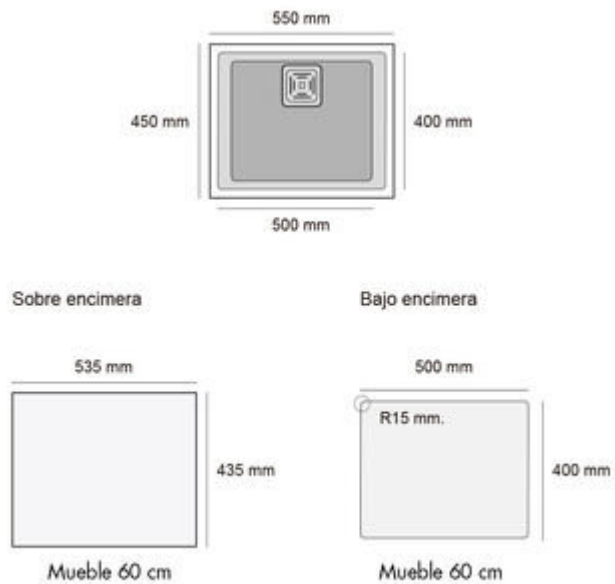

Fregadero Poalgi Zie 50 1/S ColorPlus Brillo

Características

- Fregadero sintético de 1 Cubeta
- ColorPlus brillo
- Mueble de 60 cm - Sobre/Bajo encimera
- 5 años de Garantía
- Dimensiones: 550 x 450 mm (ancho x fondo)
- Roc-Stone antibacteriano
- **Bactiblock, tratamiento antibacteriano**
- Incluye válvulas cuadradas, sifón, sellante, hoja de montaje y Barra de anclaje bajo encimera.
- Dimensiones de la Cubeta: 450 x 400 x 200 mm (ancho x fondo x Profundo)
- Dimensiones del hueco sobre encimera: 535 x 435 mm (ancho x fondo)
- Dimensiones del hueco bajo encimera: 500 x 400 x 15 mm (ancho x fondo x radio)
- ColorPlus. Sistema con el cual poalgi consigue adaptar el color de tu fregadero a partir del color tipo carta universal RAL o NCS.
- Composición: 1 cubeta