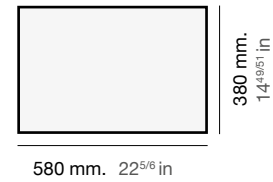

BASIC

Silex 117

Modelo
Model
Modèle

SILEX Ref.117

Medidas
Measurements
Mesures

Profundidad cubeta
Bucket depth
Profondeur de la cuve

310 cm
12^{17/83} in

Sobre encimera
Inset
Sous plan de travail