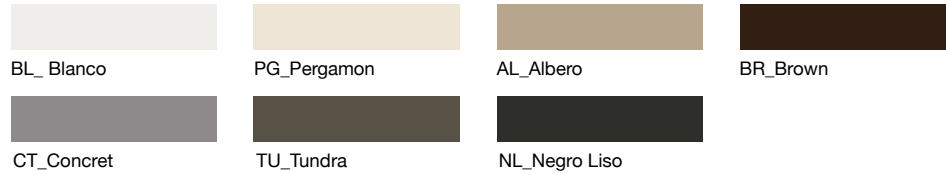

GLOSS

Colorstandard

Pequeñas variaciones en los tonos de las piezas son una particularidad de los productos fabricados con cargas y pigmentos naturales y deben considerarse válidas.

Slight variances in tone are a characteristic feature of products made with natural fillers and pigments and should be considered valid.

De légères variations de ton sont une caractéristique des produits fabriqués avec des charges et des pigments naturels et doivent être considérées comme valides.

Colorplus poalgi

El sistema colorplus de poalgi consigue adaptar el color de tu fregadero a partir del color de cualquier superficie (encimeras sintéticas, encimeras de madera, cerámica, porcelánicos, compactos) y/o gama de color tipo carta universal RAL o NCS.

The colorplus system, based on the RAL or NCS coding system offers endless options four product customization.

Le système colorplus, basé sur le système de codage RAL ou NC offre des options infinies de personnalisation de quatre produits.

Declaración de Conformidad Declaration of performance Déclaration de performance

Poalgi S.L. declara que los productos que fabrican son conformes al anexo ZA de la norma UNEEN 13310:2003 fregaderos de cocina. Requisitos funcionales y Métodos de ensayo.

Poalgi S.L. declares that the products they manufacture are in accordance with Annex ZA of the UNE-EN 13310: 2003 kitchen sink. Functional requirements and test methods.

Poalgi S.L. déclare que les produits qu'ils fabriquent sont conformes à l'annexe ZA de l'évier de cuisine UNE-EN 13310: 2003. Exigences fonctionnelles et méthodes d'essai.

Certificados de garantía Certificados de garantía Certificats de garantie