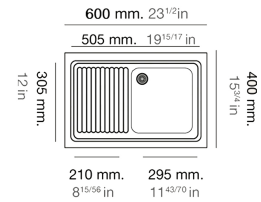

BASIC

Silex 117

Modelo
Model
Modèle

SILEX Ref.117

Medidas
Measurements
Mesures

Profundidad cubeta
Bucket depth
Profondeur de la cuve

310 cm
12^{17/83} in

Sobre encimera
Inset
Sous plan de travail

Mueble
Furniture
Meuble

40 cm
1^{23/40}

Incluye
Includes
Inclus

Válvula circular.
Barra de anclaje bajo encimera.

Circular valve.
Undermount anchor bar included.

Vanne circulaire.
Barre d'ancrage pour sous plan inclus.