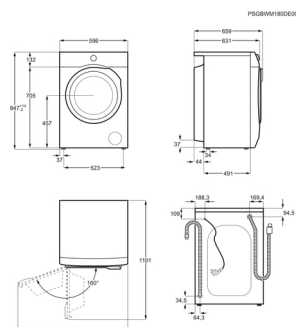

Electrolux EW6F5142FB lavadora Carga frontal 10 kg 1351 RPM Blanco

Marca : Electrolux

Código del producto: 914 916 706

Nombre del producto : EW6F5142FB

Electrolux EW6F5142FB. Tipo de carga: Carga frontal. Capacidad nominal: 10 kg, Clase de secado por giro: B, Nivel de ruido (spin): 76 dB, Máxima velocidad de centrifugado: 1351 RPM. Color del producto: Blanco. Ancho: 597 mm, Profundidad: 636 mm, Altura: 847 mm. Clase de eficiencia de energía: A