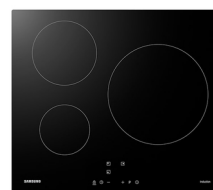

Samsung NZ63M3NM1BB/UR hobs Negro Integrado Con placa de inducción 3 zona(s)

Marca : Samsung

Código del producto: NZ63M3NM1BB/UR

Nombre del producto : NZ63M3NM1BB/UR

- Entrega e instalación gratuita
- Retirada antiguo
- Pago en cuotas
- Cocina a lo grande - hasta 28 cm
- Función Power Boost
- Quick Stop

Placa Inducción 3 zonas de cocción NZ63M3NM1BB/UR

Samsung NZ63M3NM1BB/UR. Color del producto: Negro, Tipo de instalación: Integrado, Tipo de quemador: Con placa de inducción. Tipo de control: Tocar, Control de posición: Frente, Tipo de visualizador: LED. Carga conectada (eléctrica): 7400 W. Ancho: 590 mm, Profundidad: 520 mm, Altura: 57 mm. Ancho del paquete: 690 mm, Profundidad del paquete: 115 mm, Altura del paquete: 645 mm