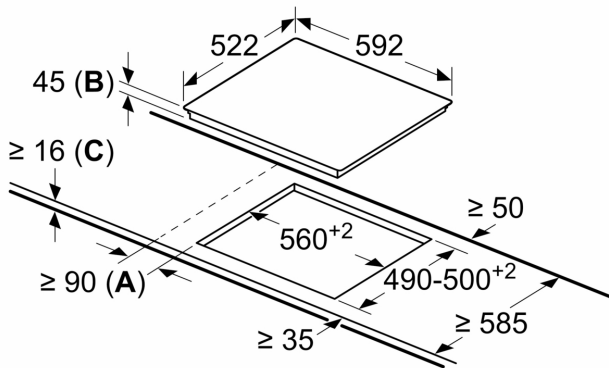

**Placa vitrocerámica, 60 cm, sin perfiles
3EB715LR**

Programación
tiempo

Si adaptas los ingredientes según el número de invitados ¿no debería adaptarse también tu placa? Disfruta de la zona doble de 21/28 cm.

- Con la función programación es imposible que te despistes.
- Seguridad para niños: bloquea la placa de forma permanente o temporal para evitar descuidos.
- Zona gigante flexible

Datos técnicos

Familia de Producto: Placa independie.vitrocerámica
 Tipo de construcción: Integable
 Entrada de energía: Eléctrico
 Número de posiciones que se pueden usar al mismo tiempo: 3
 Dimensiones de instalación necesarias (H x W x D): 45 x 560-560 x 490-500 mm
 Anchura: 592 mm
 Dimensiones de instalación necesarias (H x W x D): 45x592x522 mm
 Medidas del producto embalado: 100x750x590 mm
 Peso neto: 7.5 kg
 Peso bruto: 8.2 kg
 Indicador de calor residual: Separado
 Ubicación del panel de mandos: Frontal de placa de cocina
 Material de la superficie básica: Cristal vitrocerámico
 Color superficie superior: Negro
 Longitud del cable de alimentación eléctrica: 100 cm
 Código EAN: 4242006225780
 Tensión: 220-240 V
 Frecuencia: 50; 60 Hz

Placa vitrocerámica, 60 cm, sin perfiles
3EB715LR

Dimensiones en mm

- A:** Distancia mínima entre la abertura de la placa y la pared.
- B:** Profundidad de inserción
- C:** Con horno empotrado por debajo, mín. 20, quizás más; ver requisitos dimensionales para el horno.