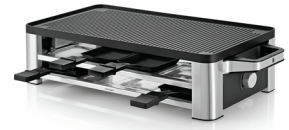

WMF Lono 0415040011 parrilla de interior 8 personas(s) 1500 W Negro, Cromo

Marca : WMF

Familia de productos: Lono

Código del producto:
04.1504.0011

Nombre del producto :
0415040011

WMF Lono 0415040011. Número de personas: 8 personas(s), Color del producto: Negro, Cromo, Factor de forma: Rectangular. Potencia: 1500 W, Voltaje de entrada AC: 220 - 240 V, Frecuencia de entrada AC: 50 - 60 Hz. Ancho: 545 mm, Profundidad: 241 mm, Altura: 130 mm. Ancho del paquete: 590 mm, Profundidad del paquete: 282 mm, Altura del paquete: 175 mm

Características		Control de energía	
Número de personas *	8 personas(s)	Frecuencia de entrada AC	50 - 60 Hz
Ajustes de termostato	✓	Peso y dimensiones	
Capa antiadherente *	✓	Ancho	545 mm
Color del producto	Negro, Cromo	Profundidad	241 mm
Factor de forma	Rectangular	Altura	130 mm
Partes de platos a prueba de agua	✓	Peso	4,8 kg
Placas desmontables	✓	Empaquetado	
Control de energía		Ancho del paquete	590 mm
Potencia *	1500 W	Profundidad del paquete	282 mm
Voltaje de entrada AC	220 - 240 V	Altura del paquete	175 mm
		Peso del paquete	5,2 kg