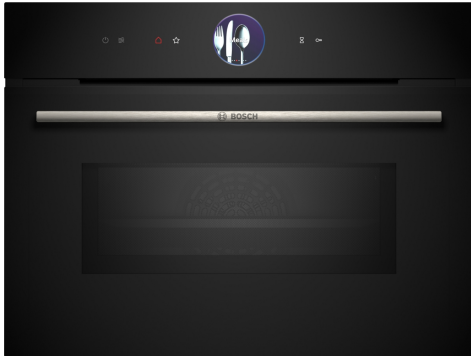

## Serie 8, Horno compacto con microondas, 60 x 45 cm, Negro CMG7761B1