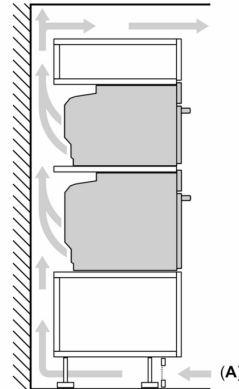

### **Medidas**

- Propuesta de temperatura para cada función
- Indicación de temperatura interior del horno en cada momento
- Control precalentamiento
- Dimensiones del aparato (alto x ancho x fondo): 455 mm x 594 mm x 548 mm
- Dimensiones de encastre (alto x ancho x fondo): 450 mm-455 mm x 560 mm-568 mm x 550 mm

## Serie 8, Horno compacto con microondas, 60 x 45 cm, Negro CMG7761B1

Dimensiones en mm

- A: 19,5 mm
- B: Espacio para la conexión del aparato 320 x 115 mm
- C: Ventilación del zócalo  $\geq 200 \text{ cm}^2$

Instalar dos aparatos uno encima de otro

Circulación de aire

A: Entrada de aire  $\geq 200 \text{ cm}^2$

Dimensiones en mm

Dimensiones en mm

Montaje con una placa.

Dimensiones en mm

Si se instala el aparato compacto debajo de una placa, se debe respetar el siguiente grosor de encimera (incl., dado el caso, la estructura de soporte).