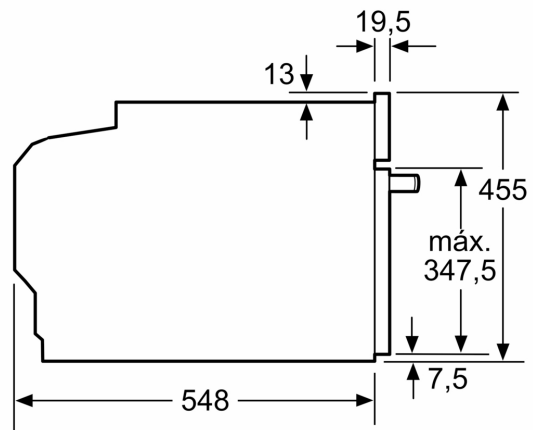

### **Medidas**

- Propuesta de temperatura para cada función
- Indicación de temperatura interior del horno en cada momento
- Control precalentamiento
- Dimensiones del aparato (alto x ancho x fondo): 455 mm x 594 mm x 548 mm
- Dimensiones de encastre (alto x ancho x fondo): 450 mm-455 mm x 560 mm-568 mm x 550 mm

## Serie 8, Horno compacto con microondas, 60 x 45 cm, Negro CMG7761B1

Dimensiones en mm

- A: 19,5 mm
- B: Espacio para la conexión del aparato 320 x 115 mm
- C: Ventilación del zócalo  $\geq 200 \text{ cm}^2$

Instalar dos aparatos uno encima de otro

Circulación de aire

A: Entrada de aire  $\geq 200 \text{ cm}^2$

Dimensiones en mm

Dimensiones en mm

Montaje con una placa.

Dimensiones en mm

Si se instala el aparato compacto debajo de una placa, se debe respetar el siguiente grosor de encimera (incl., dado el caso, la estructura de soporte).