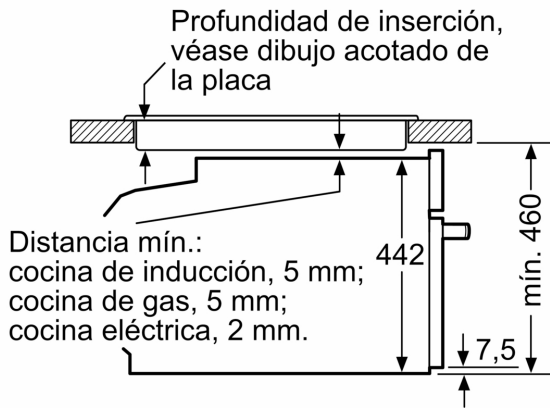

### **Medidas**

- Propuesta de temperatura para cada función
- Indicación de temperatura interior del horno en cada momento
- Control precalentamiento
- Dimensiones del aparato (alto x ancho x fondo): 455 mm x 594 mm x 548 mm
- Dimensiones de encastre (alto x ancho x fondo): 450 mm-455 mm x 560 mm-568 mm x 550 mm

## Serie 8, Horno compacto con microondas, 60 x 45 cm, Negro CMG7761B1

Dimensiones en mm

- A: 19,5 mm
- B: Espacio para la conexión del aparato 320 x 115 mm
- C: Ventilación del zócalo  $\geq 200 \text{ cm}^2$

Instalar dos aparatos uno encima de otro

Circulación de aire

A: Entrada de aire  $\geq 200 \text{ cm}^2$

Dimensiones en mm

Dimensiones en mm

Montaje con una placa.

Dimensiones en mm

Si se instala el aparato compacto debajo de una placa, se debe respetar el siguiente grosor de encimera (incl., dado el caso, la estructura de soporte).

Tipo de placa	Mín. grosor de la encimera	
	saliente	a nivel
Placa de inducción	42 mm	43 mm
Placa de inducción de superficie completa	52 mm	53 mm
Cocina de gas	32 mm	43 mm
Cocina eléctrica	32 mm	35 mm