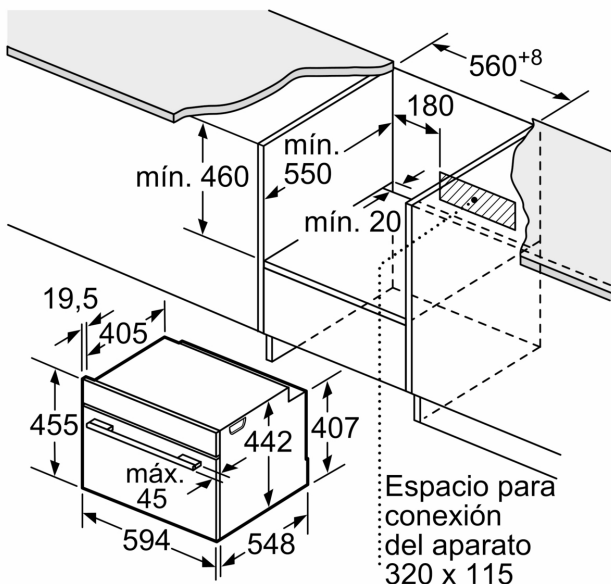

Dimensiones en mm