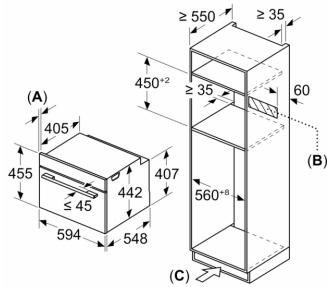

Serie 8, Horno compacto con microondas, 60 x 45 cm, Negro CMG7761B1

Dimensiones en mm