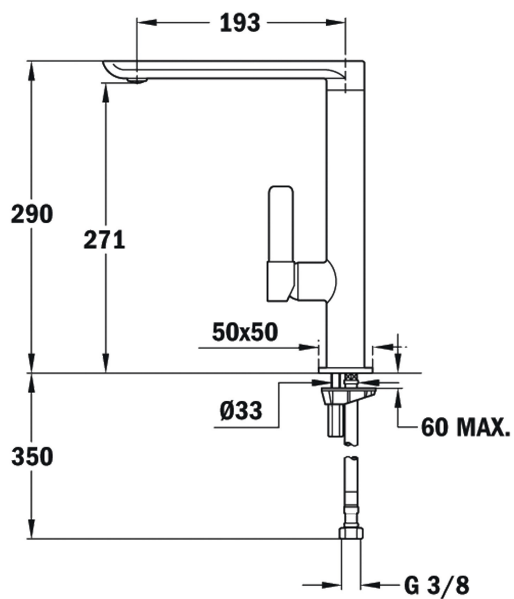

**REFERENCIA**

REF: 62915020NC

EAN: 8421152134832

CARACTERÍSTICAS

Diseño minimalista
 Caño alto giratorio
 Aireador anticalcáreo
 Cartucho con discos cerámicos de alta resistencia
 Control de temperatura de alta precisión
 Mayor sensibilidad de manejo con movimientos más suaves
 Tubos de entrada flexibles de 3/8
 Acabado en negro y cromo

DIMENSIONES**Altura del producto (mm):** 290**Anchura del producto (mm):****Profundidad del producto (mm):** 193**Longitud del producto (mm):****Peso neto (kg):** 1,91Anti-Scale
AeratorSaving
WaterSwivel
Spout**COLORES**