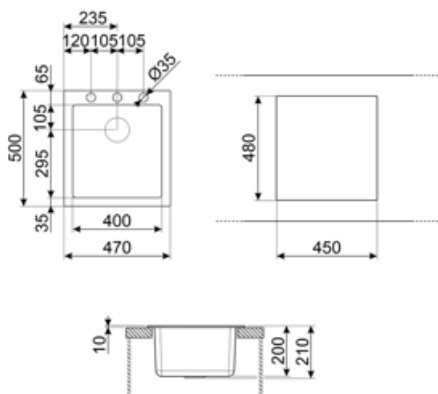

Dimensiones hueco instalación sobre encimera (mm)	450 X 480 mm
Altura desde encimera de la cocina	10 mm
Medida mueble empotrable	45 cm

Equipo accesorios incluidos

Equipo accesorios montaje	Cubeta, Sifón con conexión para lavavajillas, Ganchos montaje