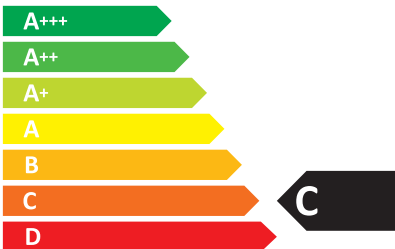

ENERG

енергия · ενεργεια

Y

IJA

IE

IA

WHIRLPOOL

WSLK 66/1 AS X

68
kWh/annum

AB**C**DEFG

ABC**D**EFG

AB**C**DEFG

69dB

65/2014