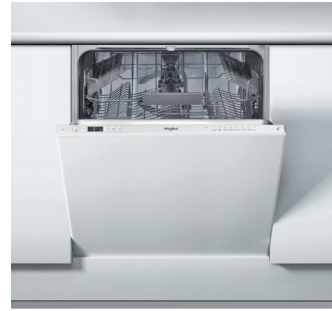

Whirlpool WRIC 3C26 Completamente integrado 14 cubiertos

Marca : Whirlpool

Código del producto: 869991009550

Nombre del producto : WRIC 3C26

Whirlpool WRIC 3C26. Tipo de instalación: Completamente integrado, Panel de control: Acero inoxidable, Tipo de control: Botones, Sensor. Número de cubiertos: 14 cubiertos, Clase de emisión de ruido: C, Nivel de ruido: 46 dB. Clase de eficiencia de energía: E, Consumo de agua por ciclo de lavado: 9,5 L, Consumo de energía por 100 ciclos: 95 kWh. Ancho: 595 mm, Profundidad: 570 mm, Altura: 820 mm. Ancho del paquete: 650 mm, Profundidad del paquete: 675 mm, Altura del paquete: 910 mm