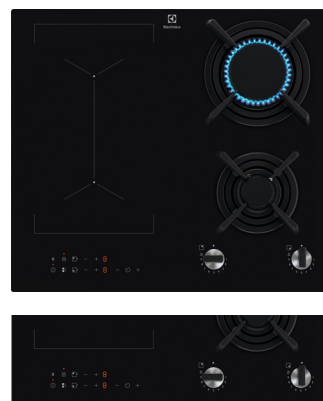

Electrolux KDI641723K Negro Integrado 60 cm Combi 4 zona(s)

Marca : Electrolux

Código del producto: 949 760 097

Nombre del producto : KDI641723K

Electrolux KDI641723K. Color del producto: Negro, Tipo de instalación: Integrado, Anchura de los quemadores: 60 cm. Tipo de control: Giratorio, Tocar, Control de posición: Parte superior derecha / izquierda, Tipo de temporizador: Digital. Voltaje de entrada AC: 220 - 240 V, Frecuencia de entrada AC: 50/60 Hz, Tipo de gas: GN + GLP (propano/butano). Ancho: 590 mm, Profundidad: 520 mm, Ancho de compartimiento de instalación: 56 cm