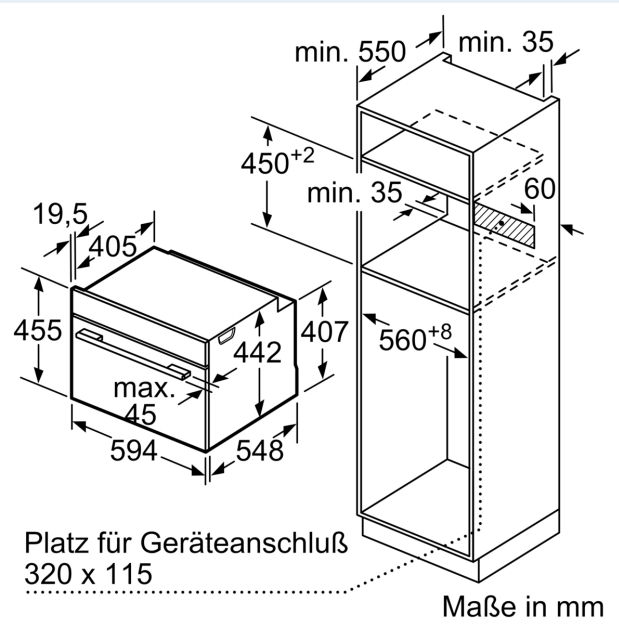

iQ700, Einbau-Kompaktbackofen,
60 x 45 cm, Schwarz, Edelstahl
CB774G1B1

Maßzeichnungen