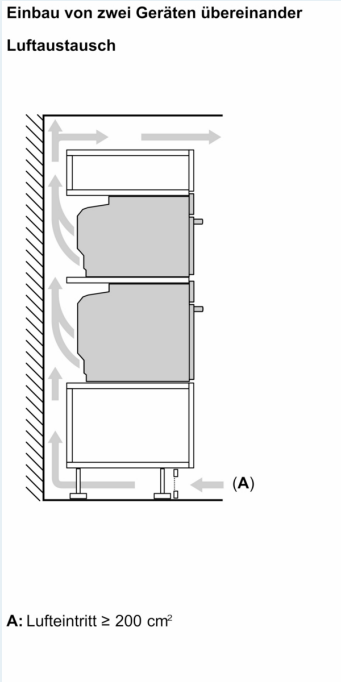

iQ700, Einbau-Kompaktbackofen,
60 x 45 cm, Schwarz, Edelstahl
CB774G1B1

Maßzeichnungen