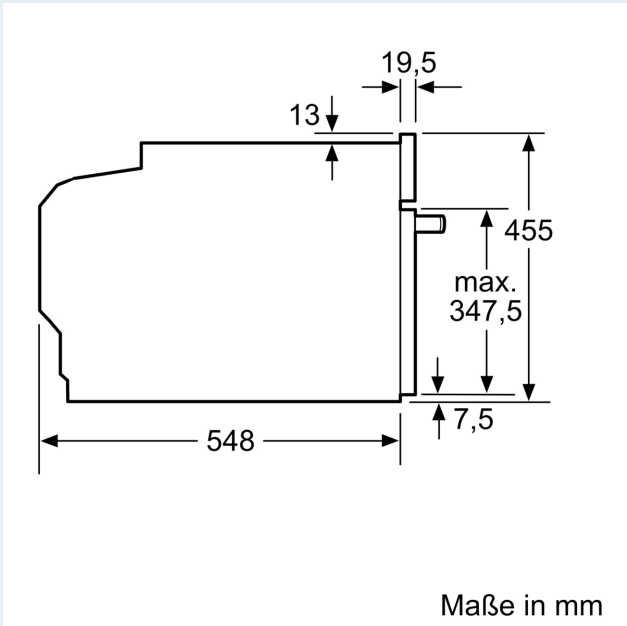

iQ700, Einbau-Kompaktbackofen,
60 x 45 cm, Schwarz, Edelstahl
CB774G1B1

Maßzeichnungen