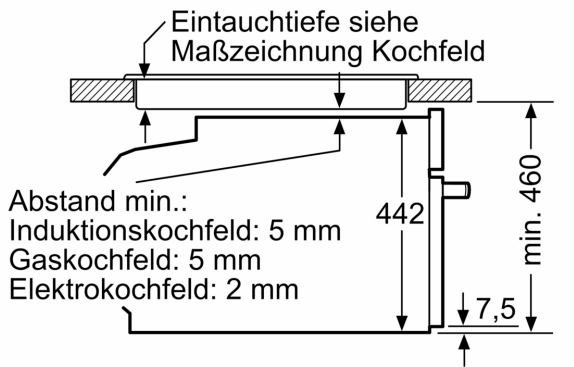

Maßzeichnungen

Einbau mit einem Kochfeld.

Maße in mm

Wird das Kompaktgerät unter einem Kochfeld eingebaut, muss folgende Arbeitsplattenstärke (ggf. inkl. Unterkonstruktion) beachtet werden.

Kochfeld-Typ	min. Arbeitsplattenstärke	
	aufgesetzt	flächenbündig
Induktionskochfeld	42 mm	43 mm
Vollflächen-Induktionskochfeld	52 mm	53 mm
Gaskochfeld	32 mm	43 mm
Elektrokochfeld	32 mm	35 mm