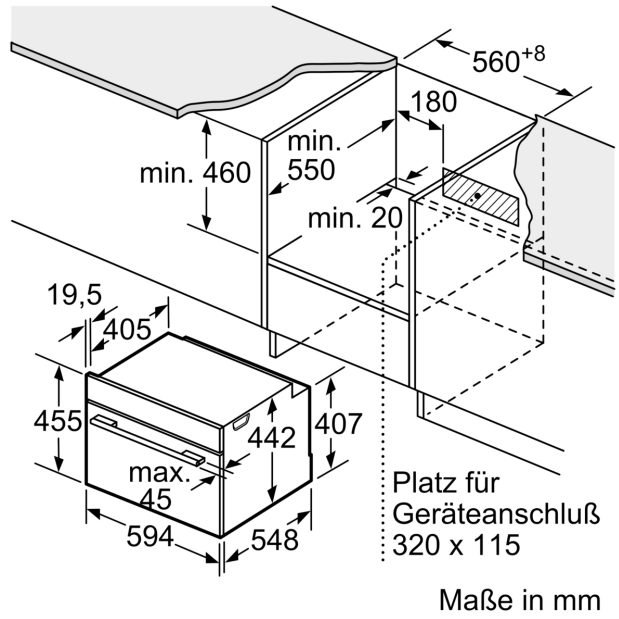

iQ700, Einbau-Kompaktbackofen,
60 x 45 cm, Schwarz, Edelstahl
CB774G1B1

Maßzeichnungen