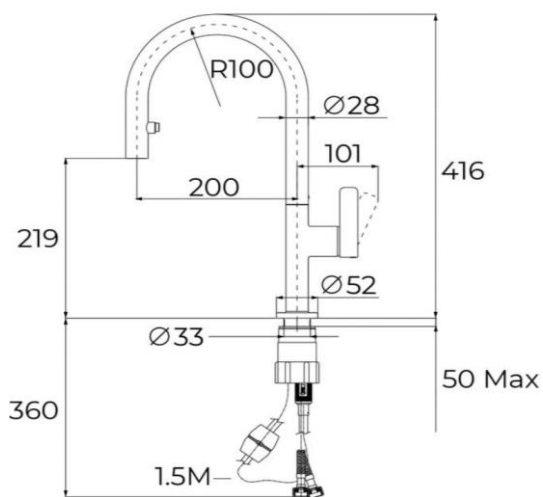

**Características gerais**

- Monocomando cano alto giratório
- Design Slim e elegante
- Chuveiro com 2 funções: normal e duche
- Tubo flexível extra resistente com junta giratória e conector rápido
- Filtro anti calcário
- Cartucho de discos cerâmicos
- Controlo de temperatura de alta precisión
- Maior sensibilidade de manuseamento e movimentos suaves
- Sistema de instalação fácil e rápida Easy Fix
- Tubos de alimentação flexíveis 3/8"

**Desenho técnico**

**Cor**

- Preto

**Código**

116020019

**EAN**

8434778027280