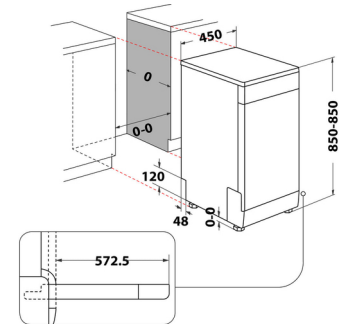

## Whirlpool WSFC 3M27 X Independiente 10 cubiertos

Marca : Whirlpool

Código del producto: 869991672750

Nombre del producto : WSFC 3M27 X

Whirlpool WSFC 3M27 X. Tipo de instalación: Independiente, Talla del producto: Estrecho (45 cm), Color de la puerta: Acero inoxidable. Número de cubiertos: 10 cubiertos, Clase de emisión de ruido: C, Nivel de ruido: 47 dB. Clase de eficiencia de energía: E, Consumo de agua por ciclo de lavado: 9 L, Consumo de energía por 100 ciclos: 76 kWh. Ancho: 450 mm, Profundidad: 590 mm, Altura: 850 mm. Peso del paquete: 41,5 kg