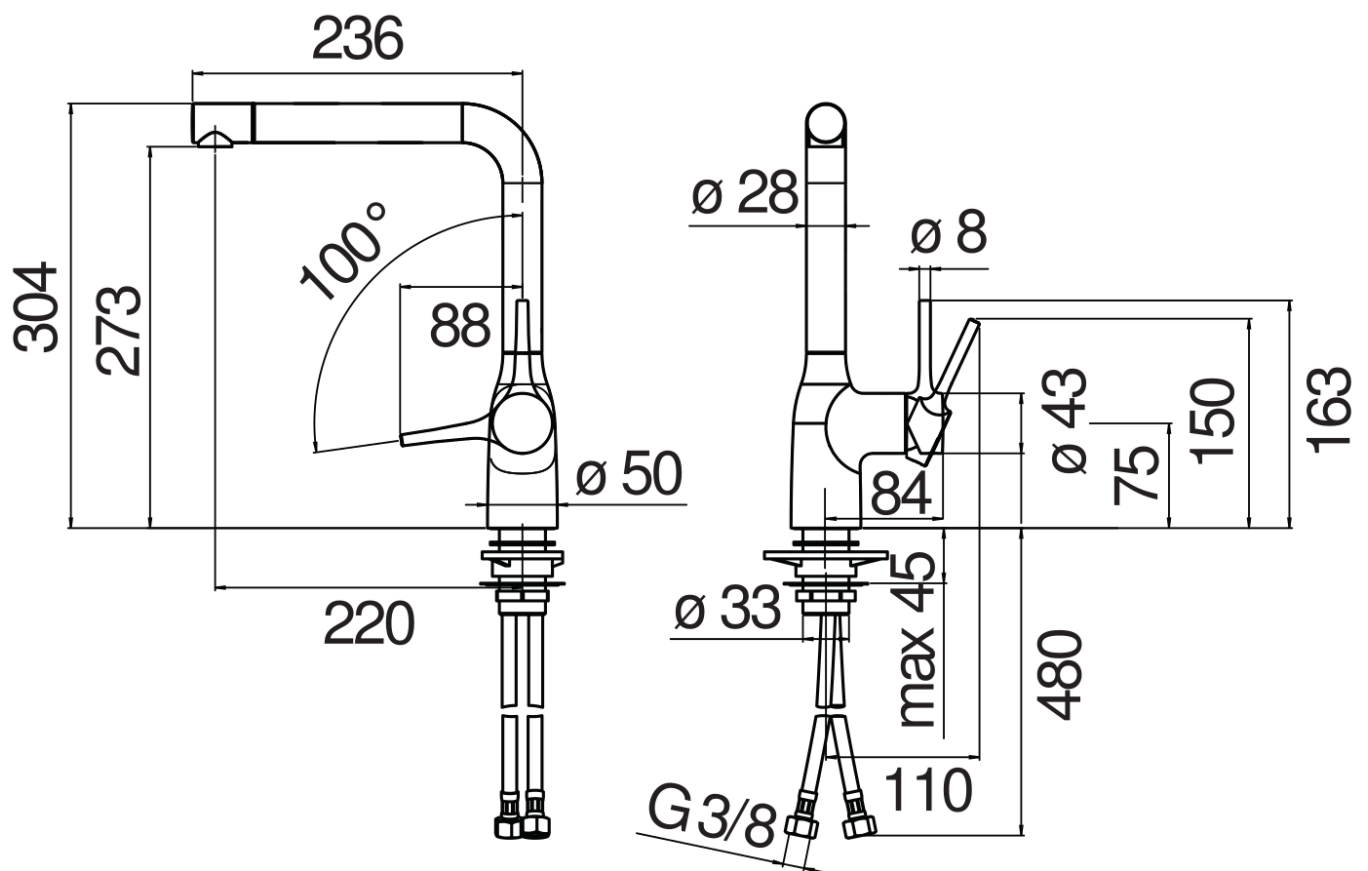

ESPECIFICACIONES

Monomando
Grafite cepillado PVD
Caño giratorio 180° (adaptable 120° o 360°)
Aireador anticalcáreo M 24 x 1
Flexibles inox de conexión \varnothing 3/8"
Limitador de energía con apertura en agua fría
Cartucho a doble posición con limitador de caudal 50%
Embalaje: 56,5 x 29 x 7,1 cm / 0,011633 m³ / 2,72 kg

CERTIFICACIONES

DIAGRAMA DE FLUJO: AGUA CALIENTE/FRIA

— Airedor

DIAGRAMA DE FLUJO: AGUA MEZCLADA

— Airedor