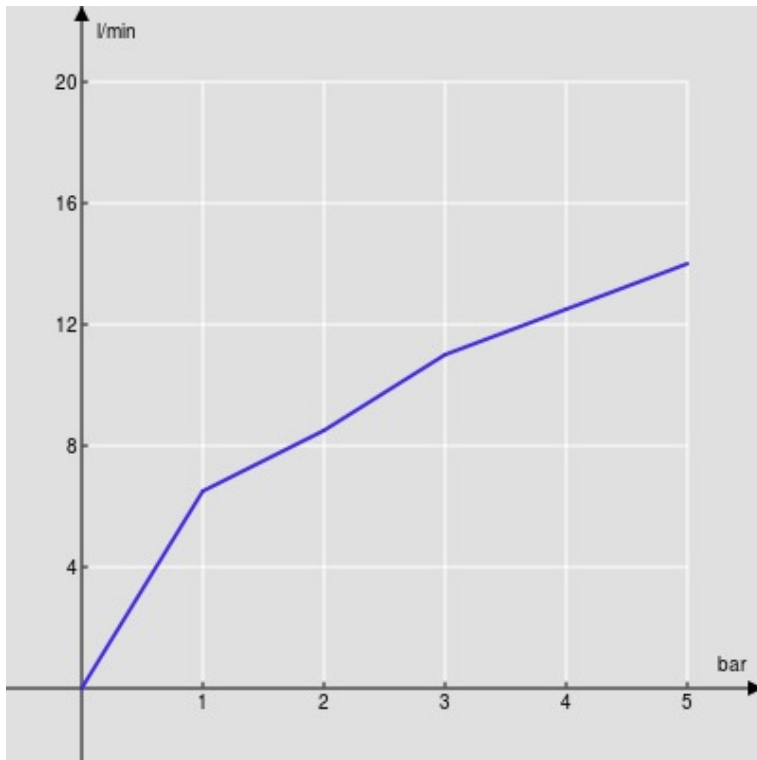

ESPECIFICACIONES

Monomando
Grafite cepillado PVD
Caño giratorio 180° (adaptable 120° o 360°)
Aireador anticalcáreo M 24 x 1
Flexibles inox de conexión \varnothing 3/8"
Limitador de energía con apertura en agua fría
Cartucho a doble posición con limitador de caudal 50%
Embalaje: 56,5 x 29 x 7,1 cm / 0,011633 m³ / 2,72 kg

CERTIFICACIONES

DIAGRAMA DE FLUJO: AGUA CALIENTE/FRIA

— Airedor

DIAGRAMA DE FLUJO: AGUA MEZCLADA

— Airedor