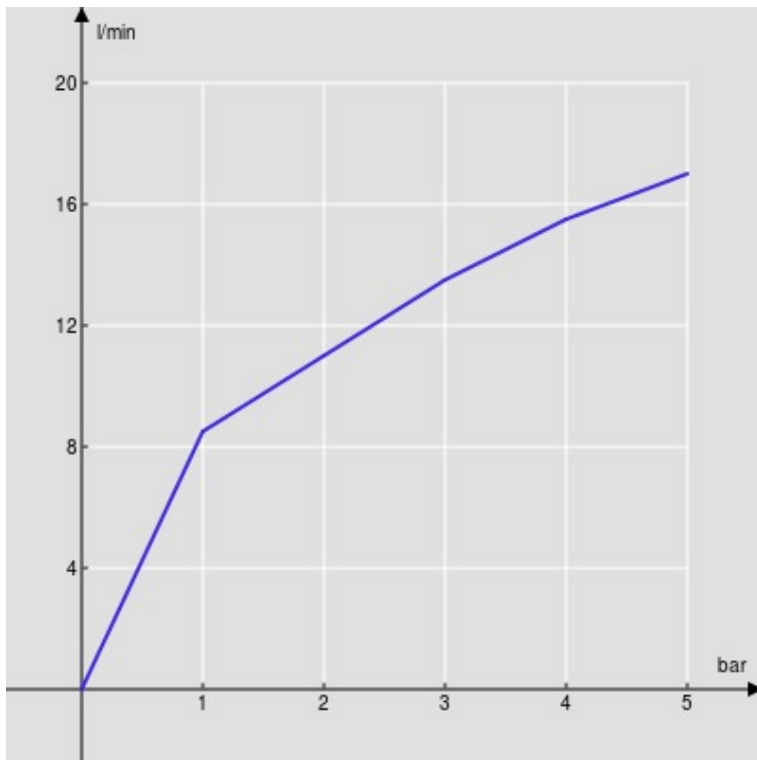

ESPECIFICACIONES

Monomando
Grafite cepillado PVD
Caño giratorio 180° (adaptable 120° o 360°)
Aireador anticalcáreo M 24 x 1
Flexibles inox de conexión \varnothing 3/8"
Limitador de energía con apertura en agua fría
Cartucho a doble posición con limitador de caudal 50%
Embalaje: 56,5 x 29 x 7,1 cm / 0,011633 m³ / 2,72 kg

CERTIFICACIONES

DIAGRAMA DE FLUJO: AGUA CALIENTE/FRIA

— Airedor

DIAGRAMA DE FLUJO: AGUA MEZCLADA

— Airedor