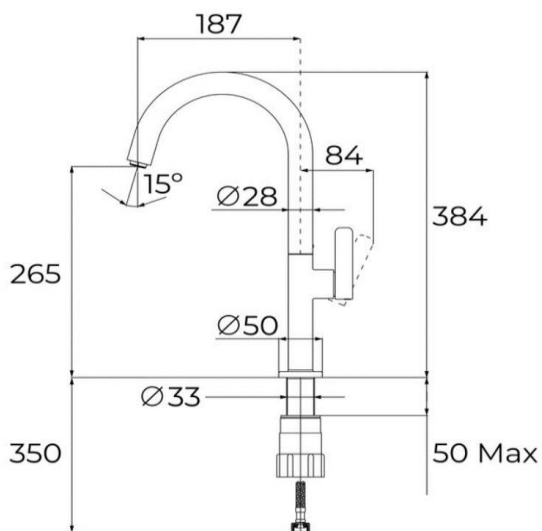

Características gerais

- Monocomando cano alto giratório
- Design Slim e elegante
- Cano giratório 360°
- Filtro anticalcário
- Cartucho de discos cerâmicos
- Controlo de temperatura de alta precisão
- Maior sensibilidade de manuseamento e movimentos suaves
- Sistema de instalação fácil e rápida Easy Fix
- Tubos de alimentação flexíveis 3/8"
- Limitador de caudal: 5 l/min a 3 Bar de pressão

Desenho técnico

Cor

- Cromada

Código

116030062

EAN

8434778027129

A Teka Portugal SA, declina toda a sua responsabilidade mediante eventuais alterações de produto, inexactidões devidas a erros de transcrição, impressão ou fotográficos.