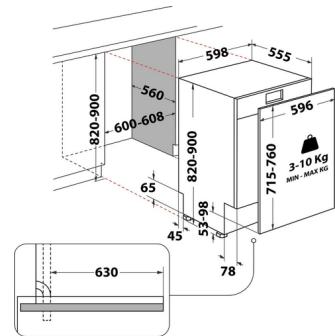

Whirlpool WH8IPB14AM6L0 Completamente integrado 14 cubiertos

Marca : Whirlpool

Código del producto: 869991684310

Nombre del producto : WH8IPB14AM6L0

Whirlpool WH8IPB14AM6L0. Tipo de instalación: Completamente integrado, Talla del producto: Tamaño completo (60 cm), Panel de control: Negro. Número de cubiertos: 14 cubiertos, Clase de emisión de ruido: A, Nivel de ruido: 38 dB. Clase de eficiencia de energía: B, Consumo de agua por ciclo de lavado: 9,5 L, Consumo de energía por 100 ciclos: 64 kWh. Ancho: 598 mm, Profundidad: 555 mm, Altura: 820 mm. Peso del paquete: 37,5 kg