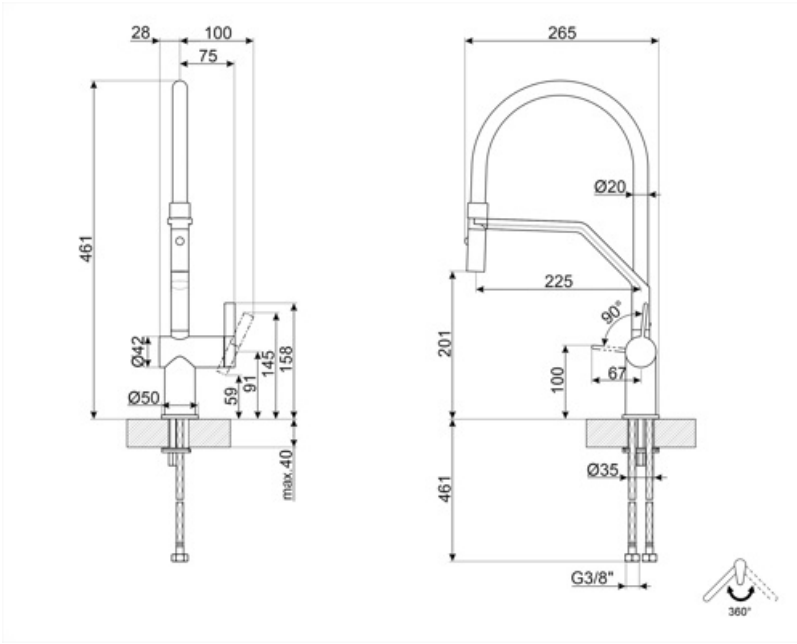

MID20CR

Familia	Grifo
Material	Latón
Caño giratorio	Sí
Rotación caño giratorio	360 °

Estética

Estética	Universal	Perforado / predispuesto para la perforación	Mobile semi-professional
Color	Chrome and black matt	Jet type	Double jets
Spout type	Silicone spout	Aireador	Sí
Tipo de grifo	Semi-professional mono mando	Número de mangueras flexibles	2
Acabado	Brillante		

Características técnicas

Longitud mangueras flexibles	450 mm	Presión óptima	3 bar
Conexión de mangueras flexibles.	3/8 "	Tipo de cartucho	35 Ø
Presión máxima	5 bar	Diámetro del orificio del grifo	35 mm
Presión mínima	0,5 bar		

Datos logísticos

Altura del producto (mm)	461 mm
-----------------------------	--------

Productos alternativos

MID20MN

Color: Negro

Symbols glossary

Swivel spout rotation 360°

Double jet handshower. It is possible to simply switch between a standard stream mode and a spray mode.

The mobile hand shower of the Semi-Professional taps with high spout allows you to easily reach every point of the sink.